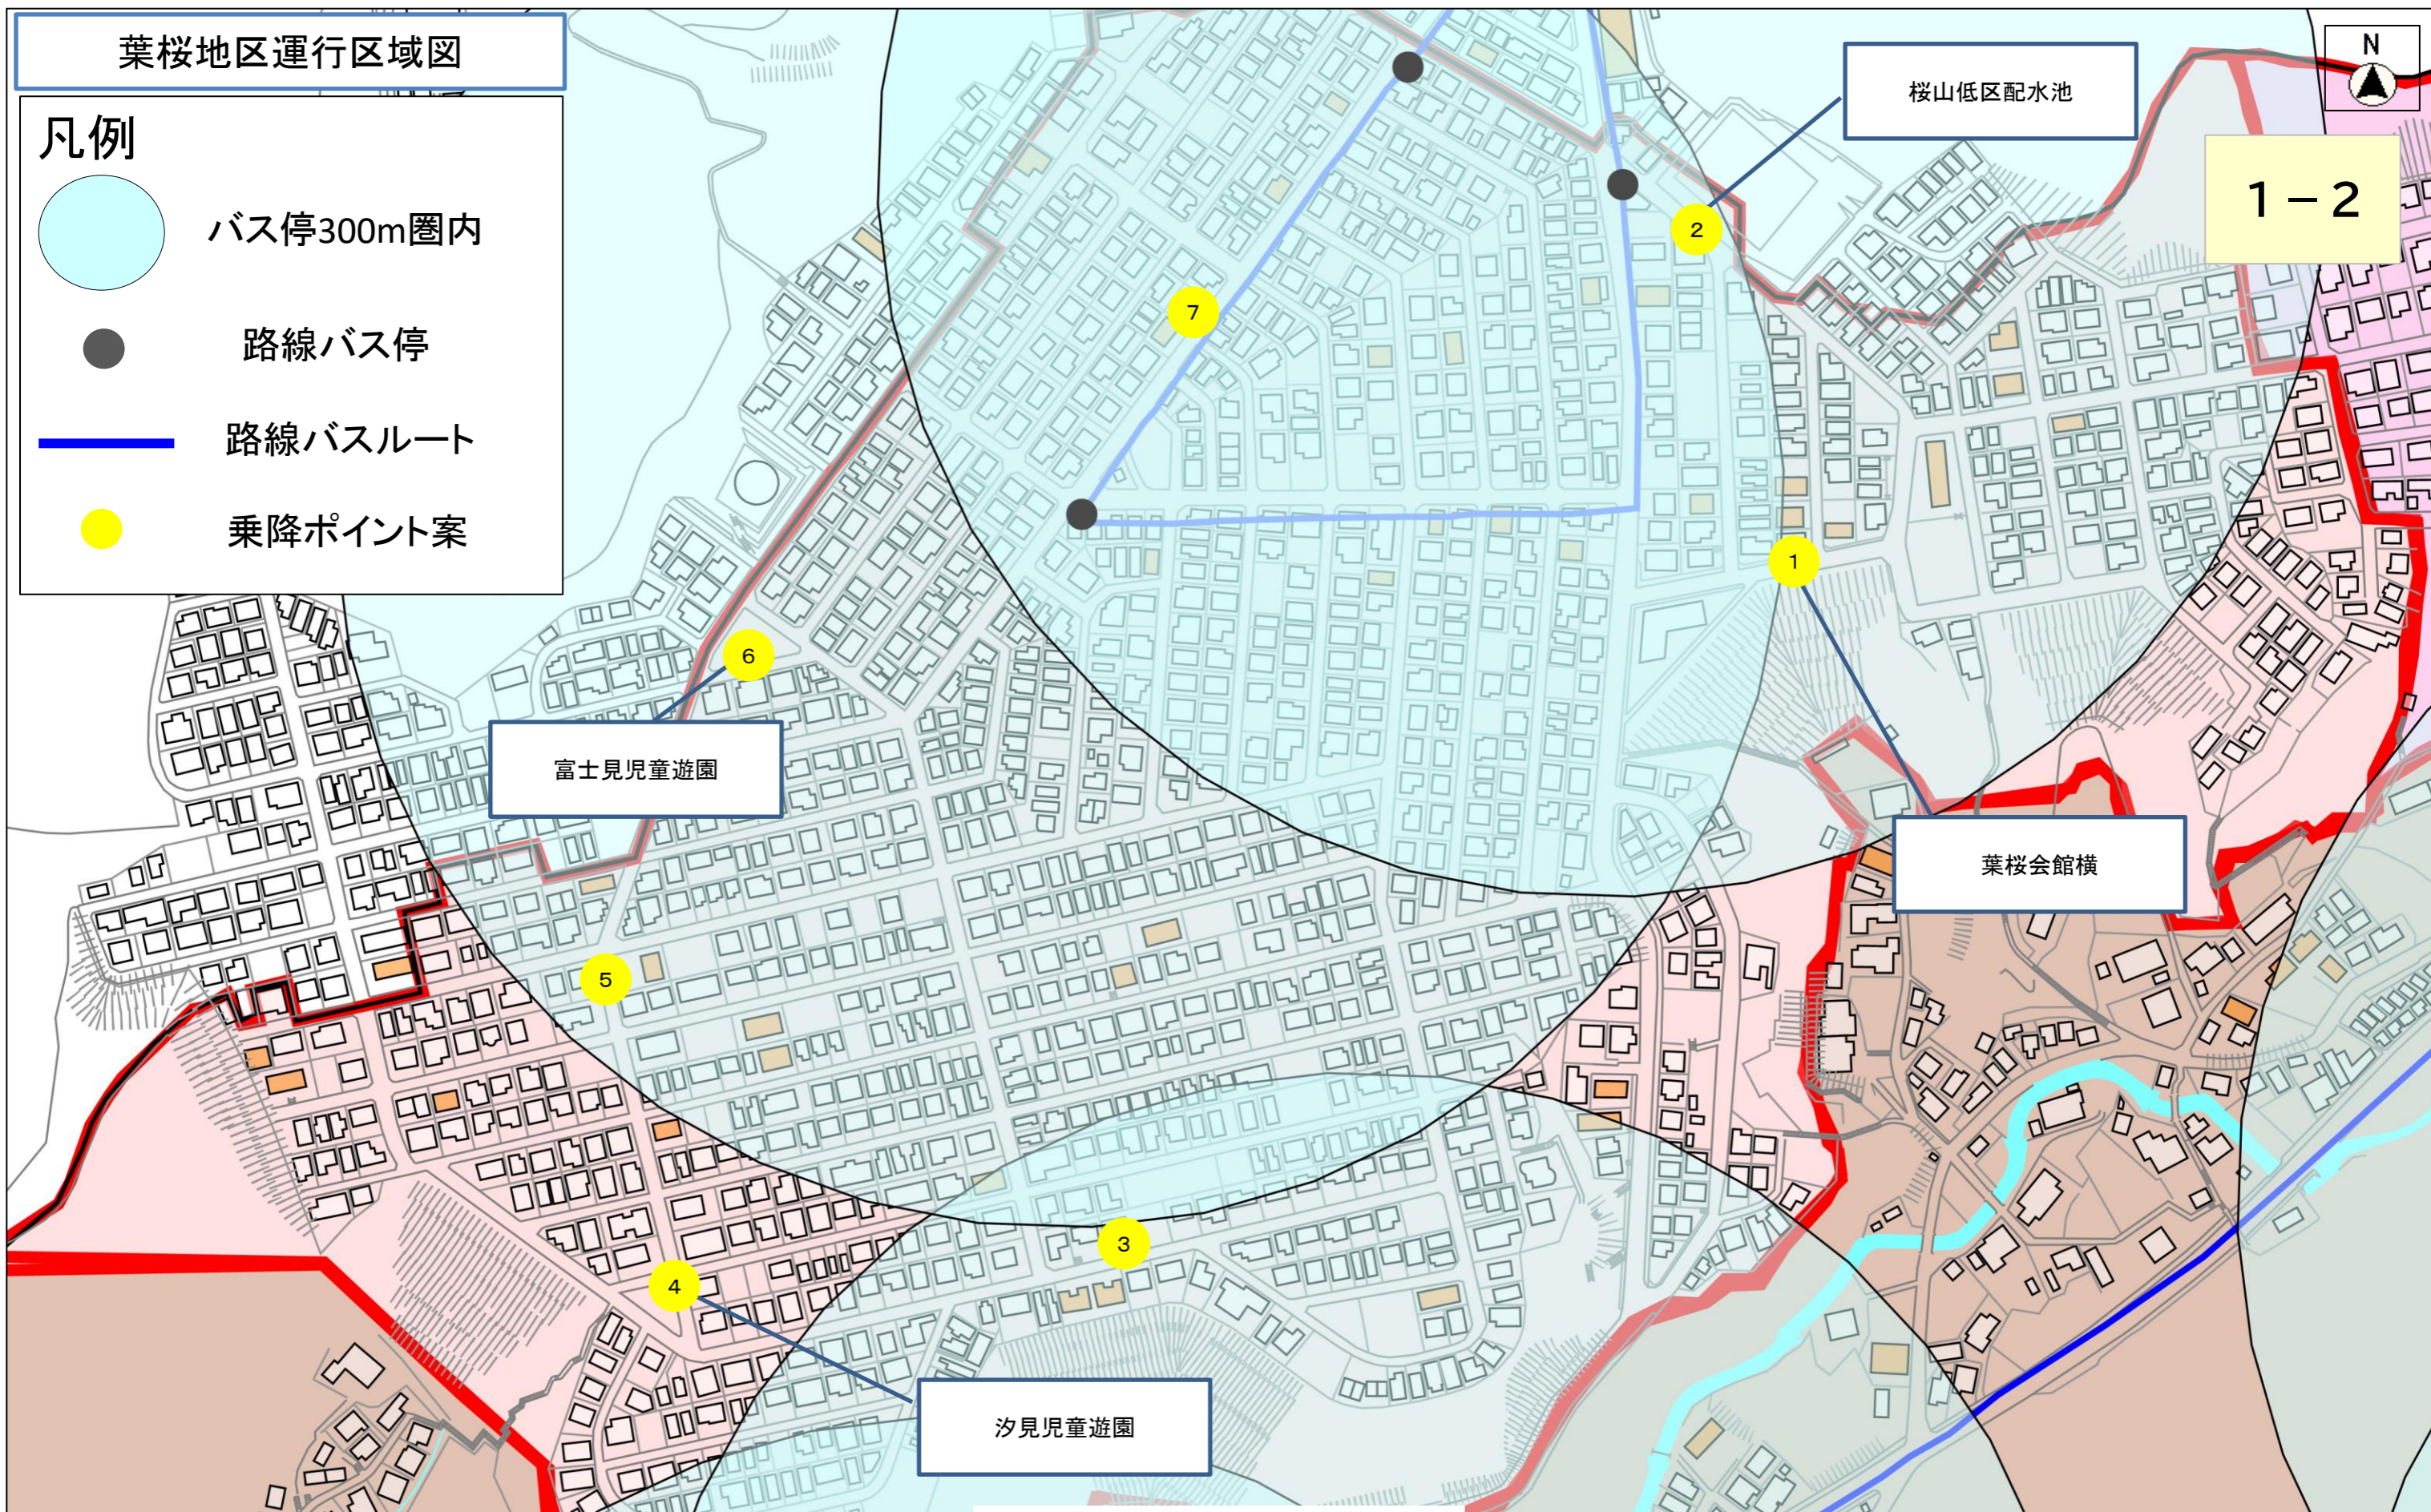

第1地区運行区域図

議案第52号参考資料
第3回定例会
政策財政部政策課
令和6年9月4日

1-1

凡例

	バス停300m圏内		路線バス停
	乗降ポイント案 (交通不便地域内)		路線バスルート
			乗降ポイント案 (交通不便地域外)

葉桜地区運行区域図

凡例

-  バス停300m圏内
-  路線バス停
-  路線バスルート
-  乗降ポイント案

桜山低区配水池

1-2

富士見児童遊園

葉桜会館横

汐見児童遊園

縮尺 1 : 2500

葉桜地区各ポイント現場写真

1 葉桜会館 	2 桜山低区配水池 	3 長柄705-217、218 ビラ葉山付近 	4 汐見児童遊園 
5 長柄693-31付近 	6 富士見児童遊園 	7 長柄1461-138付近 	8 

-  バス停300m圏内
-  路線バス停
-  路線バスルート
-  乗降ポイント案

1-5

縮尺 1 : 2500

イトーピア地区各ポイント現場写真

1 長柄1642-574付近 	2 イトーピア中央公園バス停 	3 ぞうさん公園前 	4 イトーピア会館 
5 あやめ公園 	6 ジャングルジム公園 	7 	8 

長柄地区運行区域図①

凡例

-  バス停300m圏内
-  路線バス停
-  路線バスルート
-  乗降ポイント案

縮尺 1 : 2500

長柄地区運行区域図②

凡例

-  バス停300m圏内
-  路線バス停
-  路線バスルート
-  乗降ポイント案

1-8

縮尺 1 : 2500

長柄地区運行区域図③

凡例