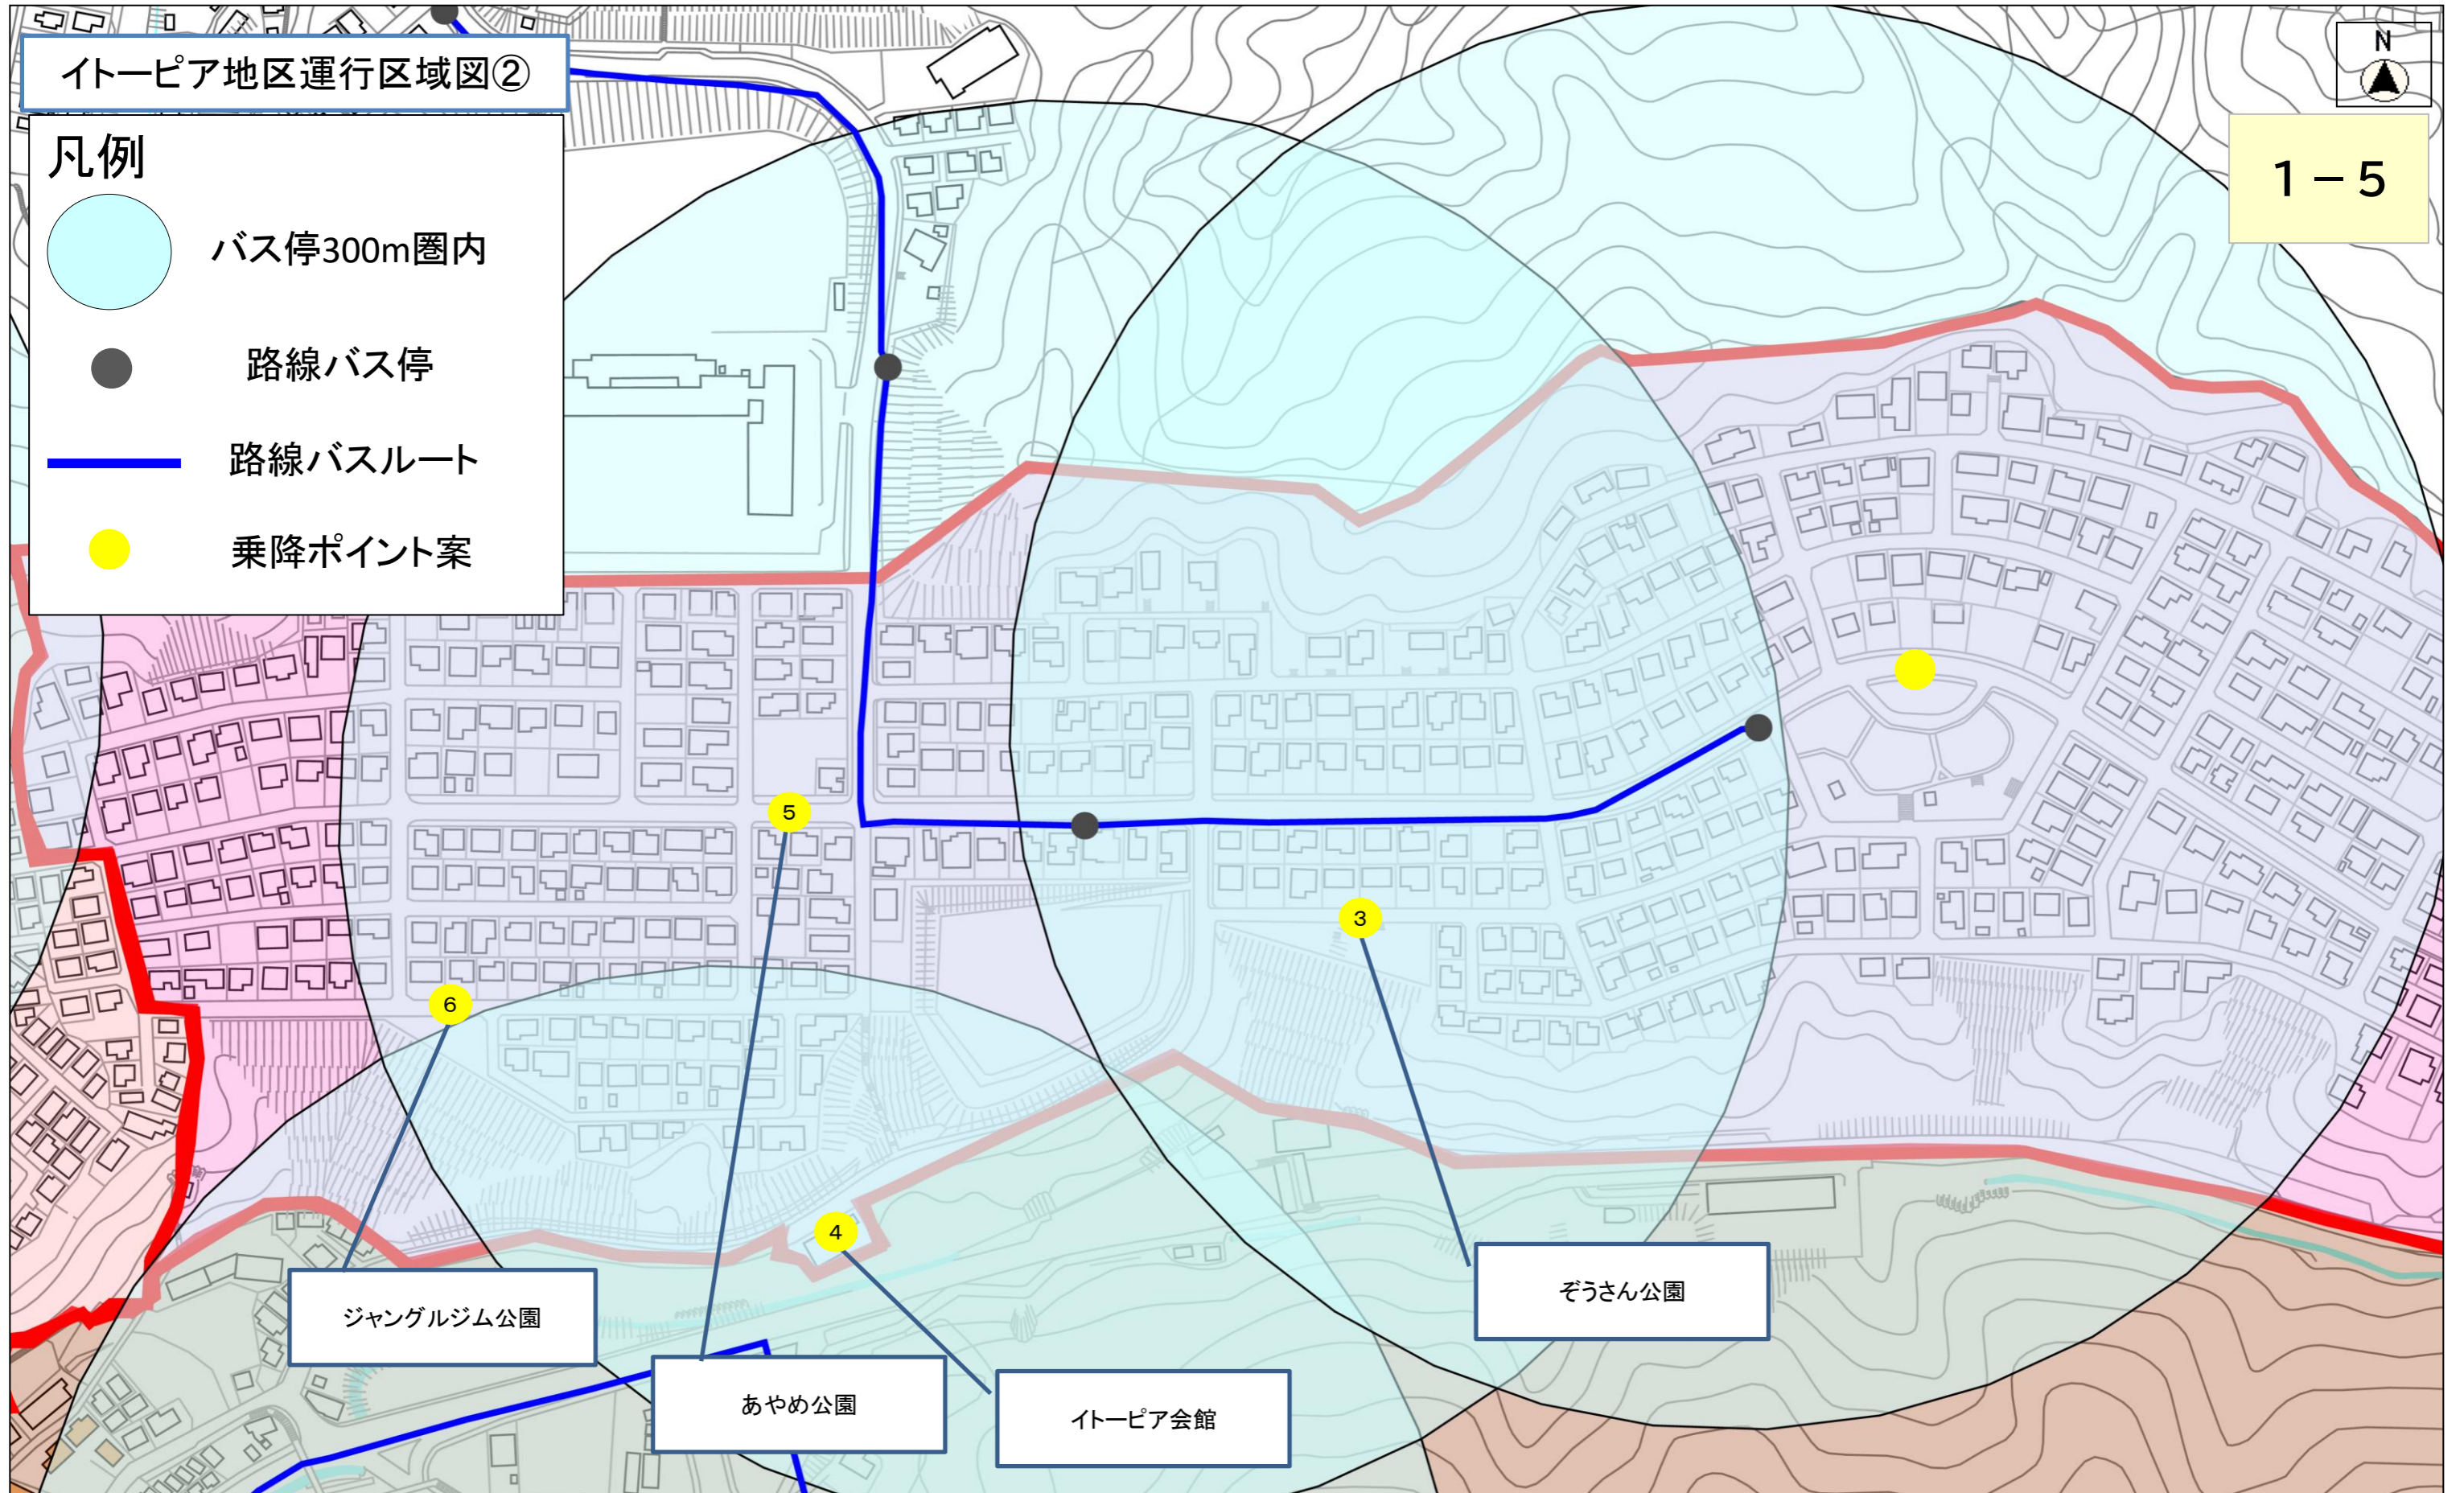

イトーピア地区運行区域図①

凡例

-  バス停300m圏内
-  路線バス停
-  路線バスルート
-  乗降ポイント案

1-4

イトーピア中央公園

縮尺 1 : 2500

イトーピア地区運行区域図②

凡例

-  バス停300m圏内
-  路線バス停
-  路線バスルート
-  乗降ポイント案

1-5

縮尺 1 : 2500

イトーピア地区各ポイント現場写真

1 長柄1642-574付近 	2 イトーピア中央公園バス停 	3 ぞうさん公園前 	4 イトーピア会館 
5 あやめ公園 	6 ジャングルジム公園 	7 	8 

長柄地区運行区域図①

凡例

-  バス停300m圏内
-  路線バス停
-  路線バスルート
-  乗降ポイント案

縮尺 1 : 2500

長柄地区運行区域図②

凡例

-  バス停300m圏内
-  路線バス停
-  路線バスルート
-  乗降ポイント案

1-8

縮尺 1 : 2500

長柄地区運行区域図③

凡例

- バス停300m圏内
- 路線バス停
- 路線バスルート
- 乗降ポイント案

1-9

縮尺 1 : 2500

長柄地区各ポイント現場写真

1 長柄561-2付近 	2 長柄診療所 	3 長柄会館 	4 川久保バス停(上り) 
5 駐車場前 	6 長柄1032-3 ハーツ付近 	7 仙光院駐車場 	8 ハヤマステーション 

第1地区域外運行区域図

1-11

凡例