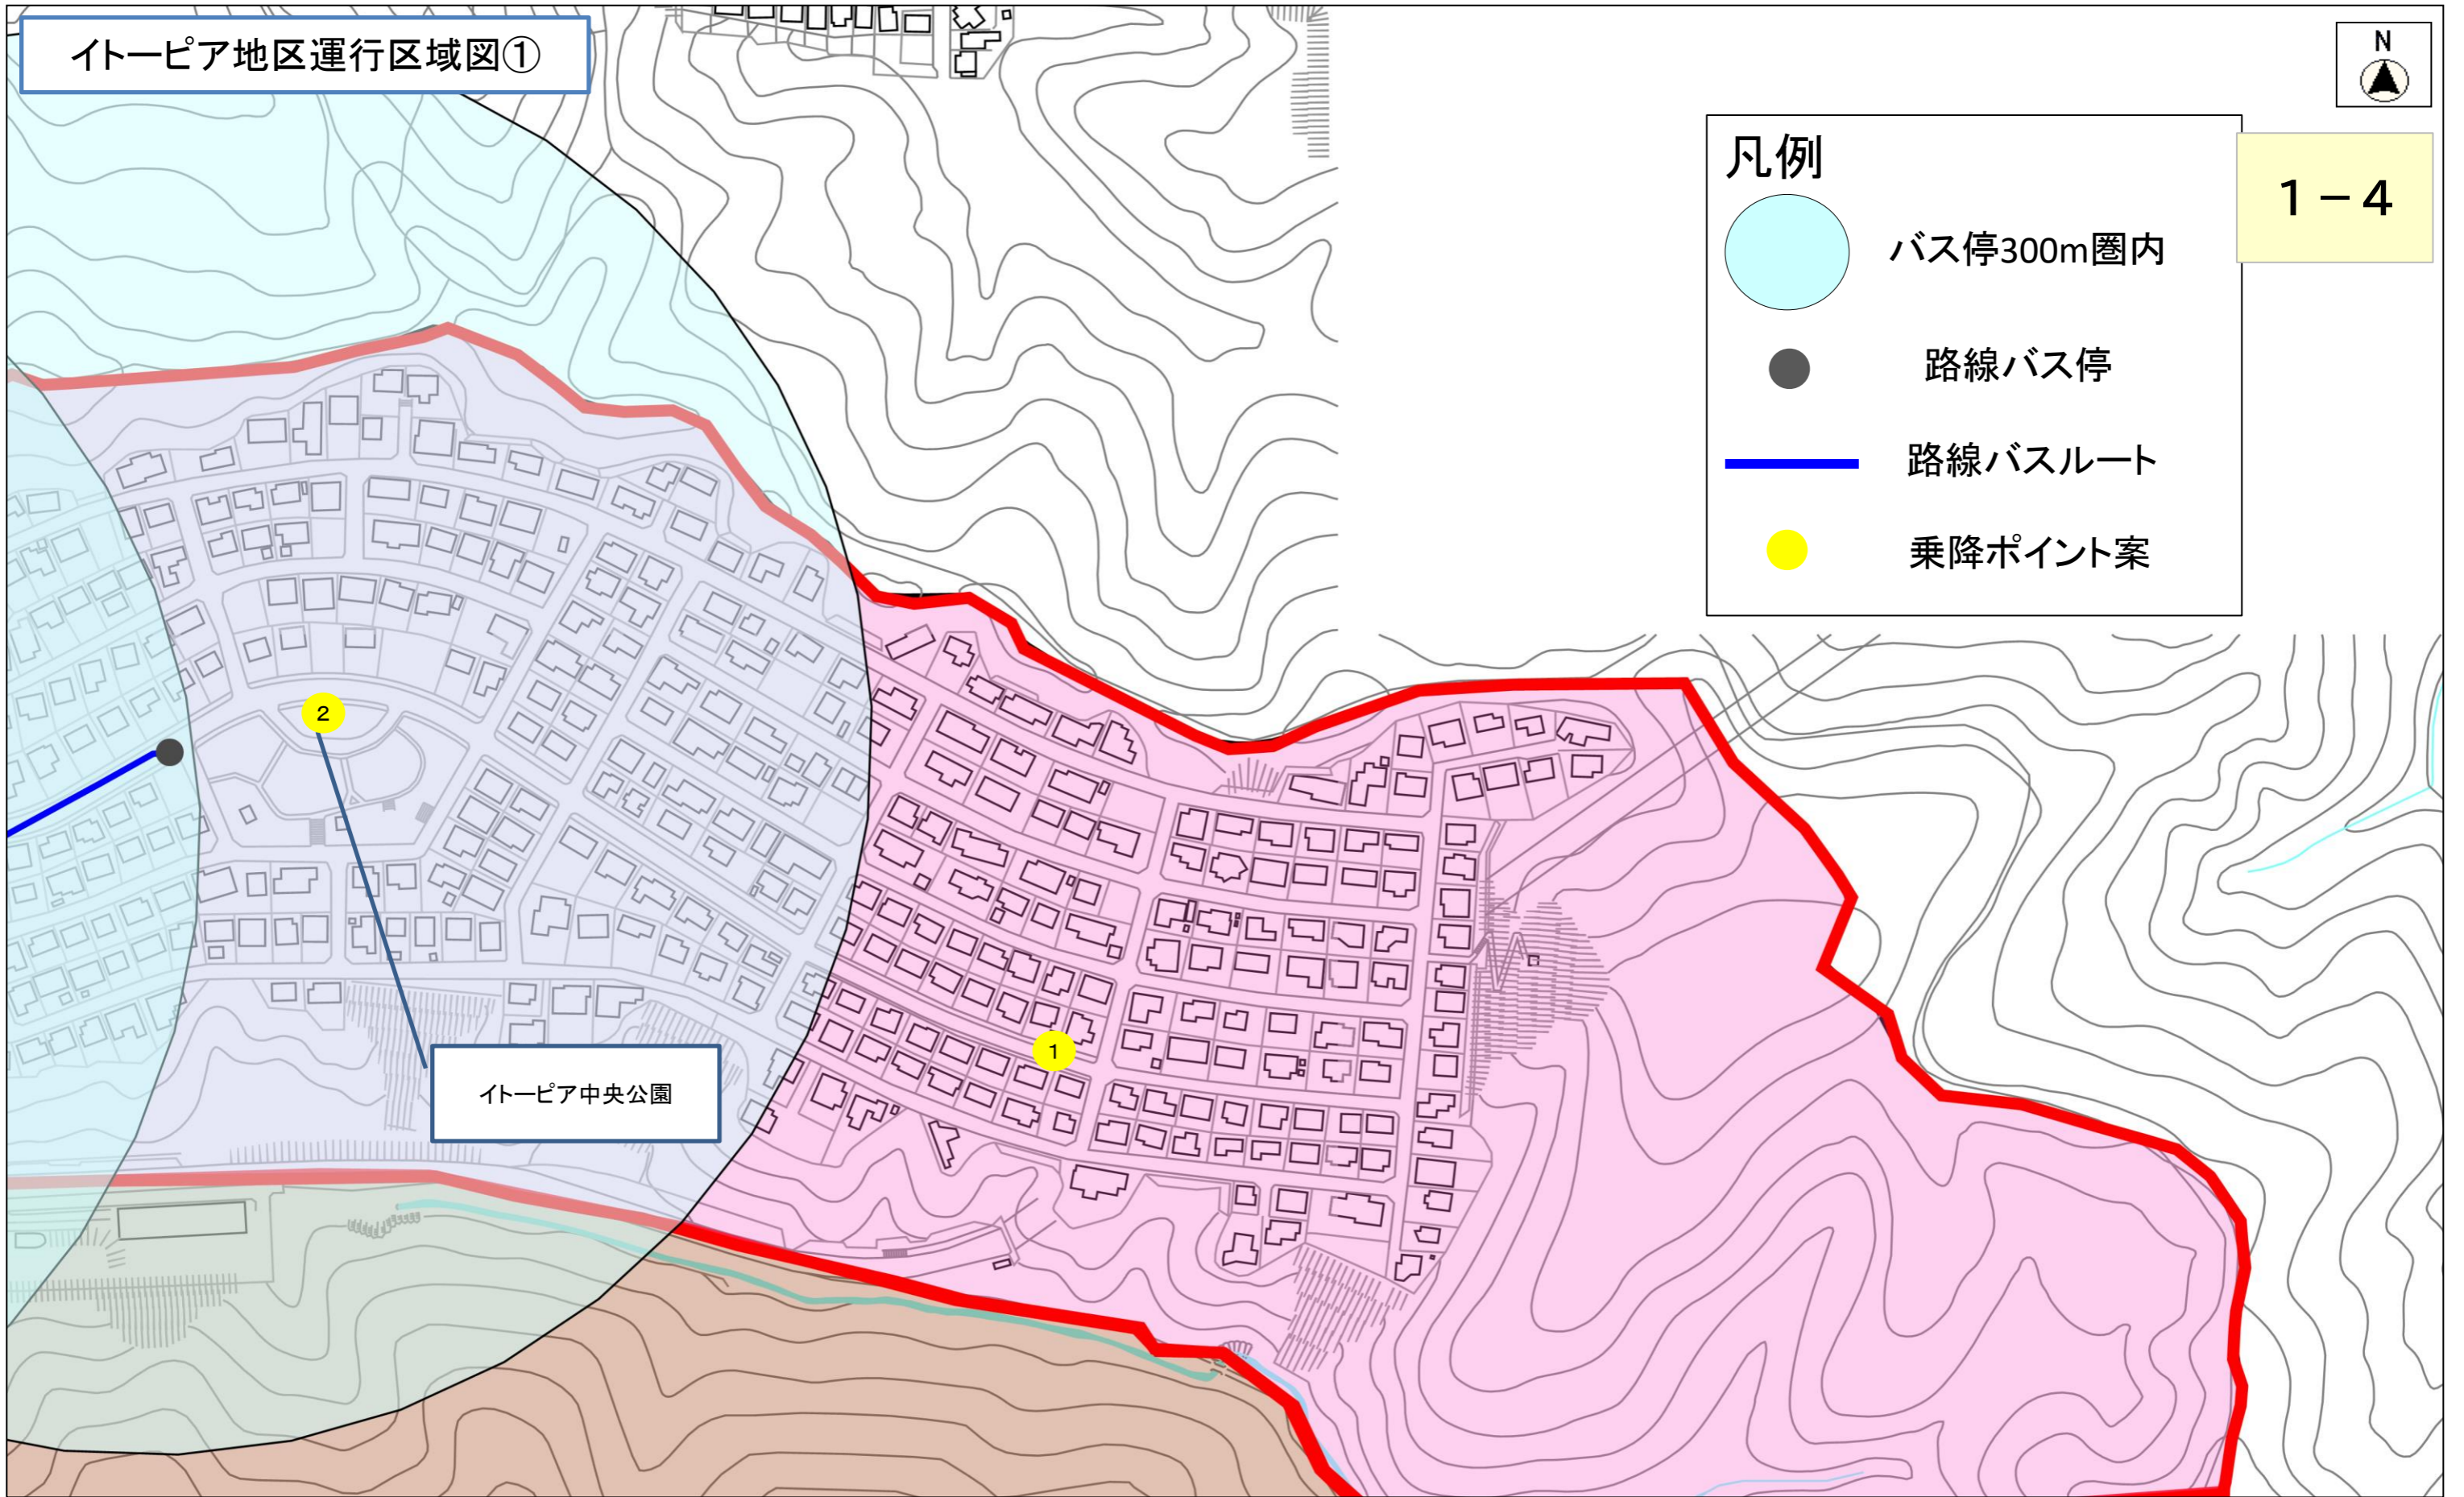

桜山低区配水池

1-2

富士見児童遊園

葉桜会館横

汐見児童遊園

縮尺 1 : 2500

葉桜地区各ポイント現場写真

1 葉桜会館 	2 桜山低区配水池 	3 長柄705-217、218 ビラ葉山付近 	4 汐見児童遊園 
5 長柄693-31付近 	6 富士見児童遊園 	7 長柄1461-138付近 	8 

イトーピア地区運行区域図①

凡例

-  バス停300m圏内
-  路線バス停
-  路線バスルート
-  乗降ポイント案

1-4

イトーピア中央公園

縮尺 1 : 2500

イトーピア地区運行区域図②

凡例

-  バス停300m圏内
-  路線バス停
-  路線バスルート
-  乗降ポイント案

1-5

縮尺 1 : 2500

イトーピア地区各ポイント現場写真

1 長柄1642-574付近 	2 イトーピア中央公園バス停 	3 ぞうさん公園前 	4 イトーピア会館 
5 あやめ公園 	6 ジャングルジム公園 	7 	8 

長柄地区運行区域図①

凡例

-  バス停300m圏内
-  路線バス停
-  路線バスルート
-  乗降ポイント案

縮尺 1 : 2500

長柄地区運行区域図②

凡例

-  バス停300m圏内
-  路線バス停
-  路線バスルート
-  乗降ポイント案

1-8

縮尺 1 : 2500

長柄地区運行区域図③

凡例