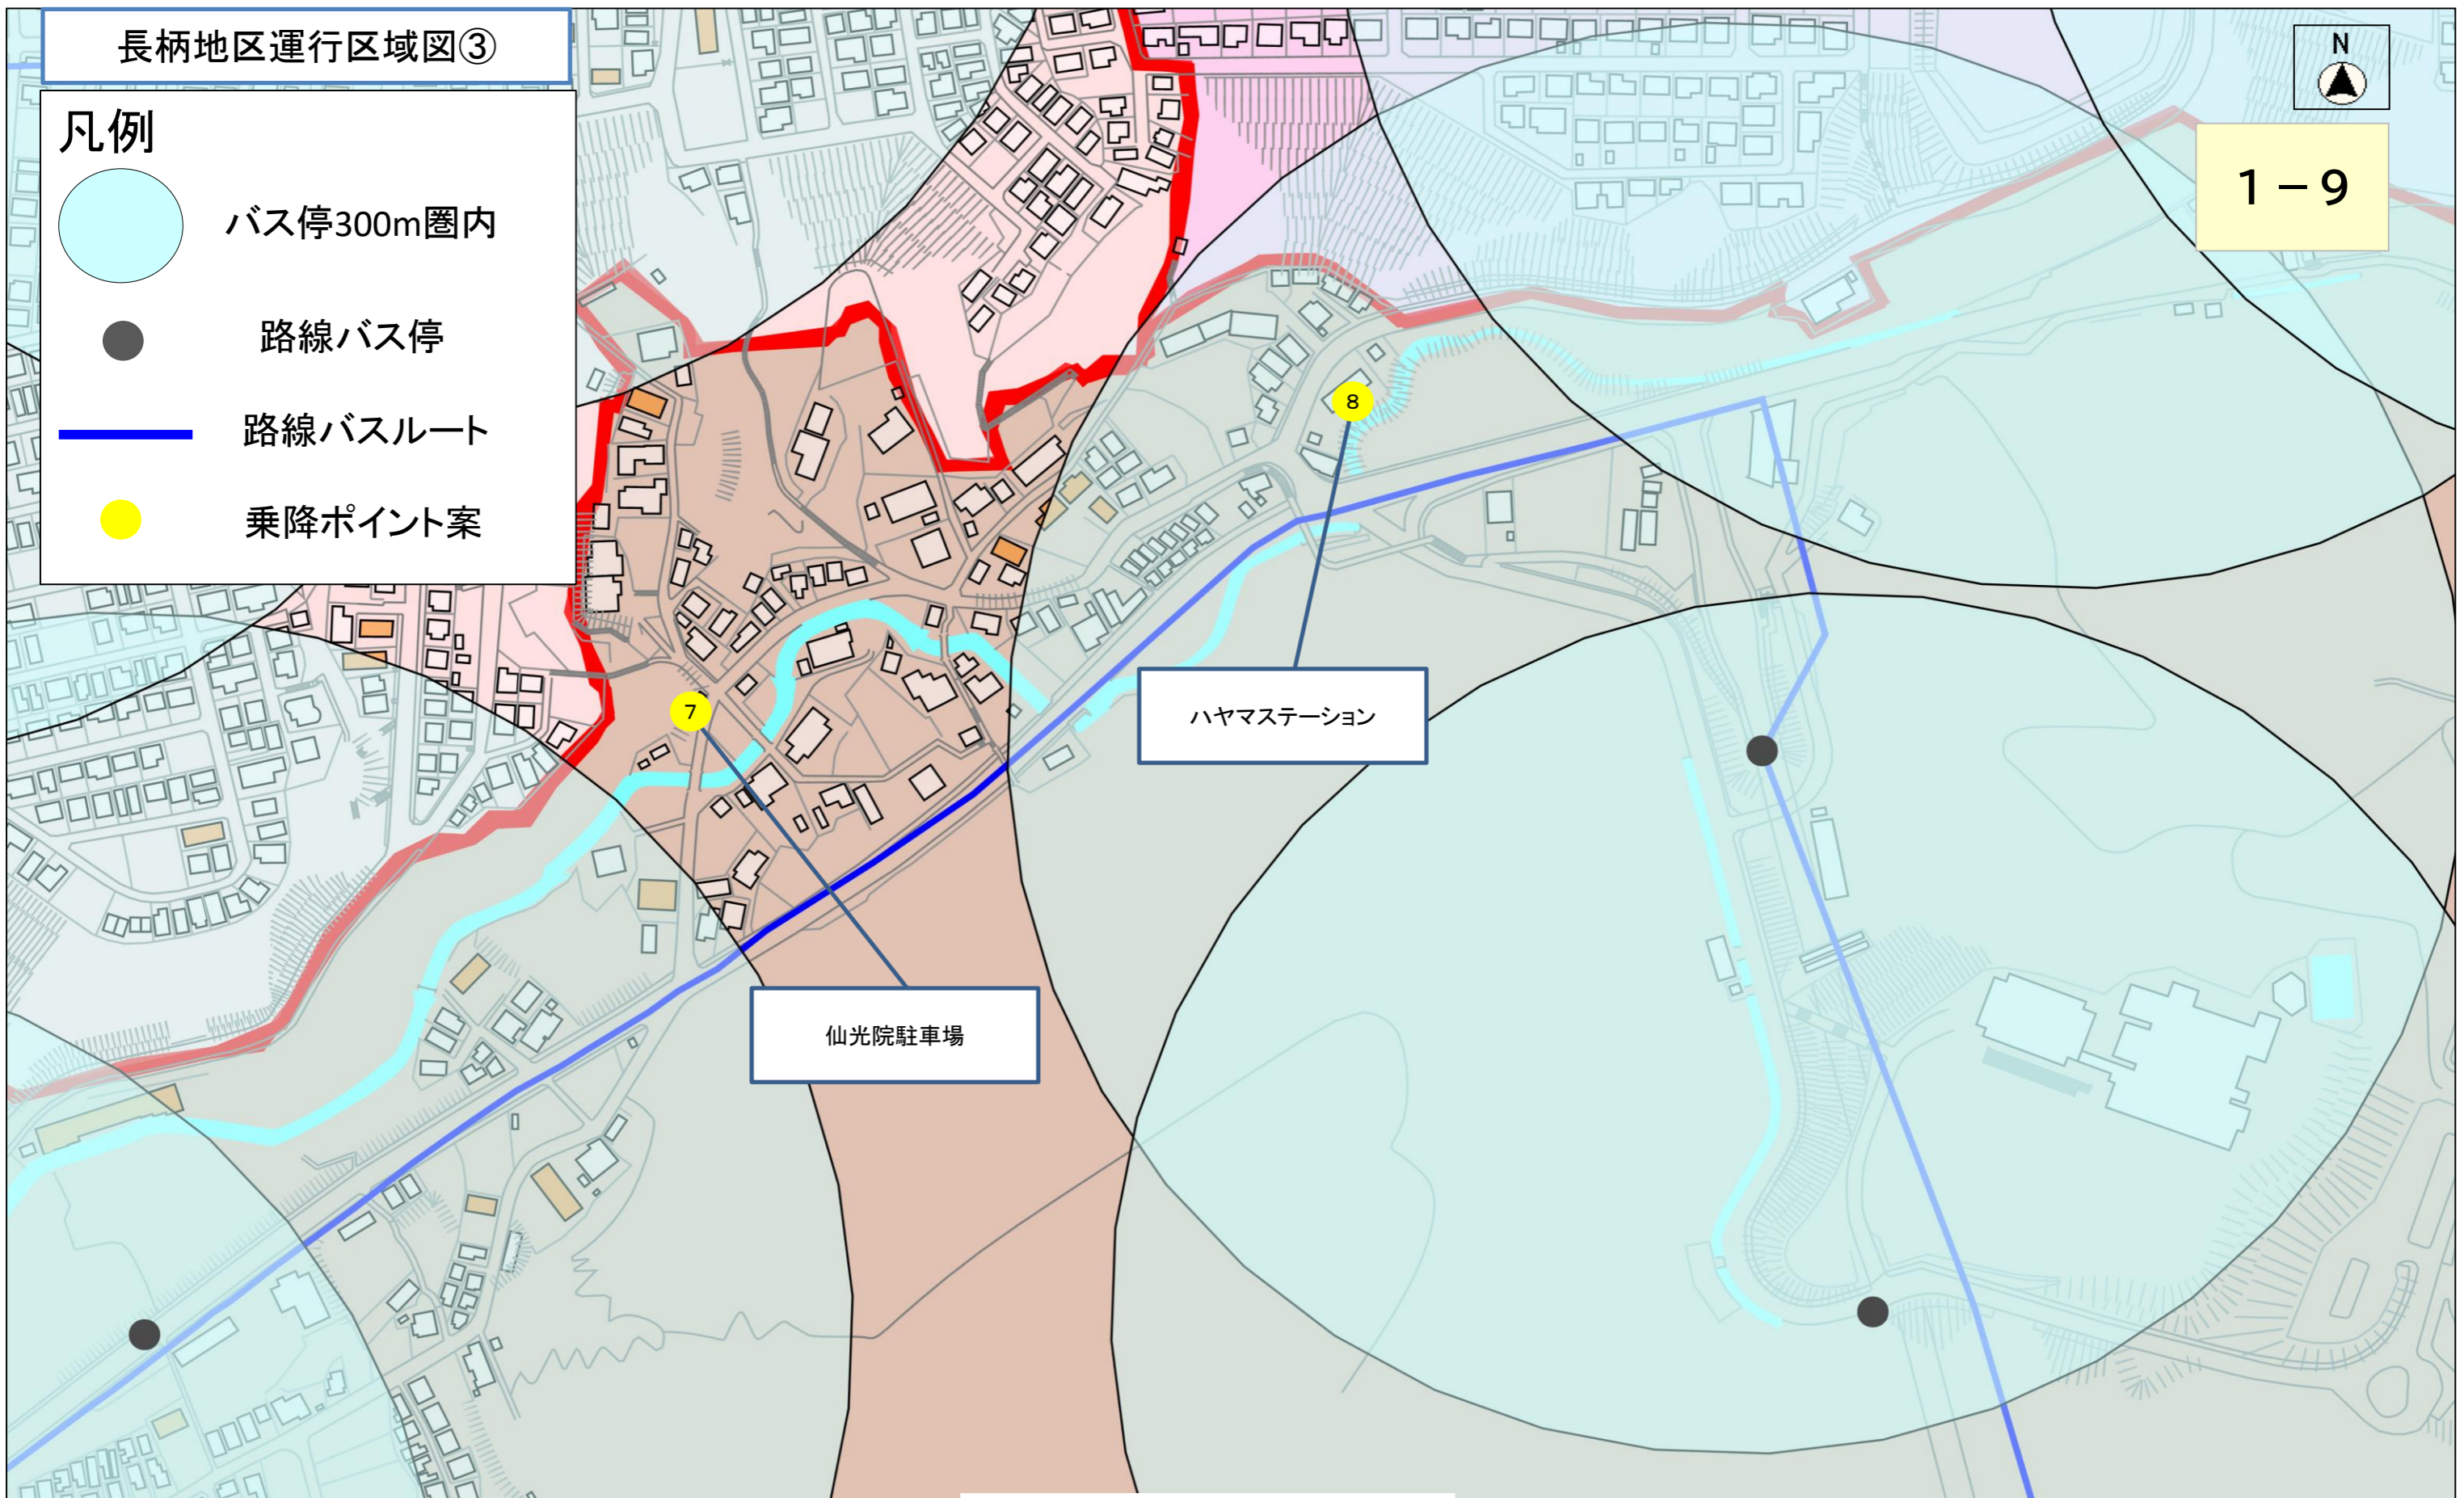

-  バス停300m圏内
-  路線バス停
-  路線バスルート
-  乗降ポイント案

1-5

縮尺 1 : 2500

イトーピア地区各ポイント現場写真

1 長柄1642-574付近 	2 イトーピア中央公園バス停 	3 ぞうさん公園前 	4 イトーピア会館 
5 あやめ公園 	6 ジャングルジム公園 	7 	8 

長柄地区運行区域図①

凡例

-  バス停300m圏内
-  路線バス停
-  路線バスルート
-  乗降ポイント案

縮尺 1 : 2500

長柄地区運行区域図②

凡例

-  バス停300m圏内
-  路線バス停
-  路線バスルート
-  乗降ポイント案

1-8

縮尺 1 : 2500

長柄地区運行区域図③

凡例

- バス停300m圏内
- 路線バス停
- 路線バスルート
- 乗降ポイント案

1-9

縮尺 1 : 2500

長柄地区各ポイント現場写真

1 長柄561-2付近 	2 長柄診療所 	3 長柄会館 	4 川久保バス停(上り) 
5 駐車場前 	6 長柄1032-3 ハーツ付近 	7 仙光院駐車場 	8 ハヤマステーション 

第1地区域外運行区域図

1-11

凡例

-  バス停300m圏内
-  路線バス停
-  路線バスルート
-  乗降ポイント案

縮尺 1 : 5000

第1地区域外各ポイント現場写真

1	元町ユニオン	2	堀内防災広場	3	ソテツ公園	4	町立図書館
							
5	葉山町役場	6		7		8	
