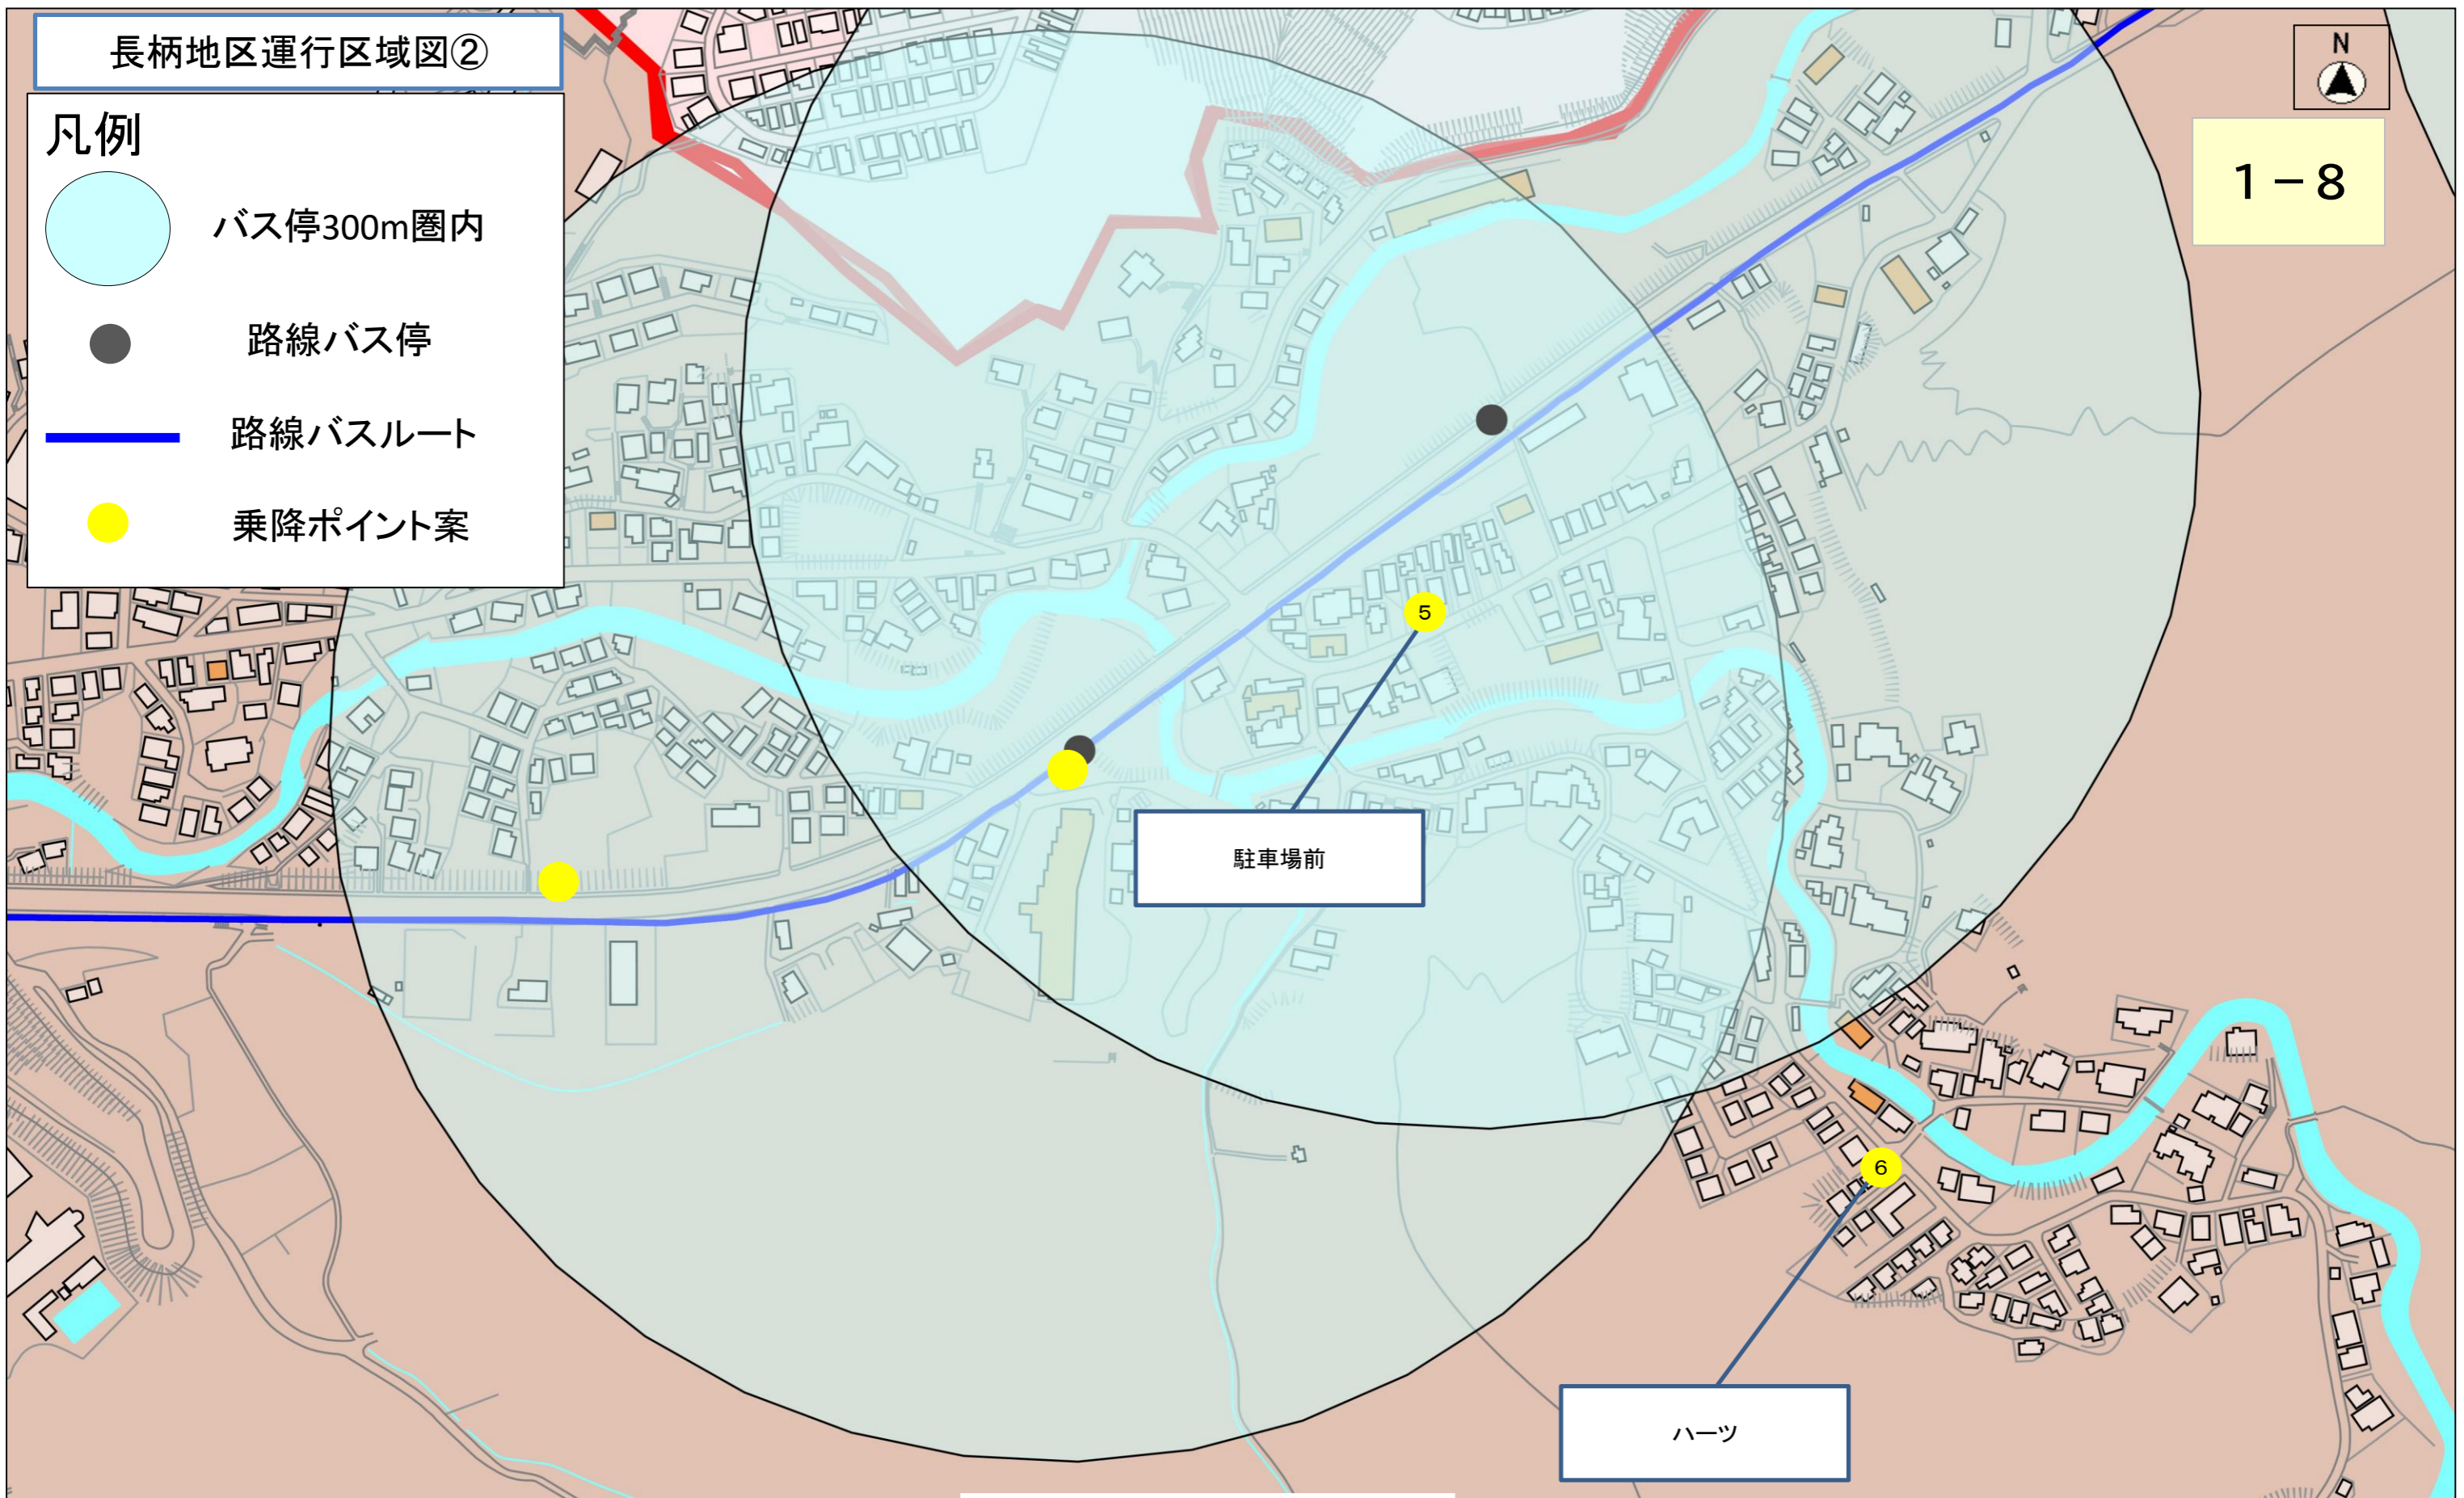

縮尺 1 : 2500

長柄地区運行区域図②

凡例

-  バス停300m圏内
-  路線バス停
-  路線バスルート
-  乗降ポイント案

1-8

縮尺 1 : 2500

長柄地区運行区域図③

凡例

- バス停300m圏内
- 路線バス停
- 路線バスルート
- 乗降ポイント案

1-9

縮尺 1 : 2500

長柄地区各ポイント現場写真

1 長柄561-2付近 	2 長柄診療所 	3 長柄会館 	4 川久保バス停(上り) 
5 駐車場前 	6 長柄1032-3 ハーツ付近 	7 仙光院駐車場 	8 ハヤマステーション 

第1地区域外運行区域図

1-11

凡例

-  バス停300m圏内
-  路線バス停
-  路線バスルート
-  乗降ポイント案

縮尺 1 : 5000

第1地区域外各ポイント現場写真

1	元町ユニオン	2	堀内防災広場	3	ソテツ公園	4	町立図書館
							
5	葉山町役場	6		7		8	
