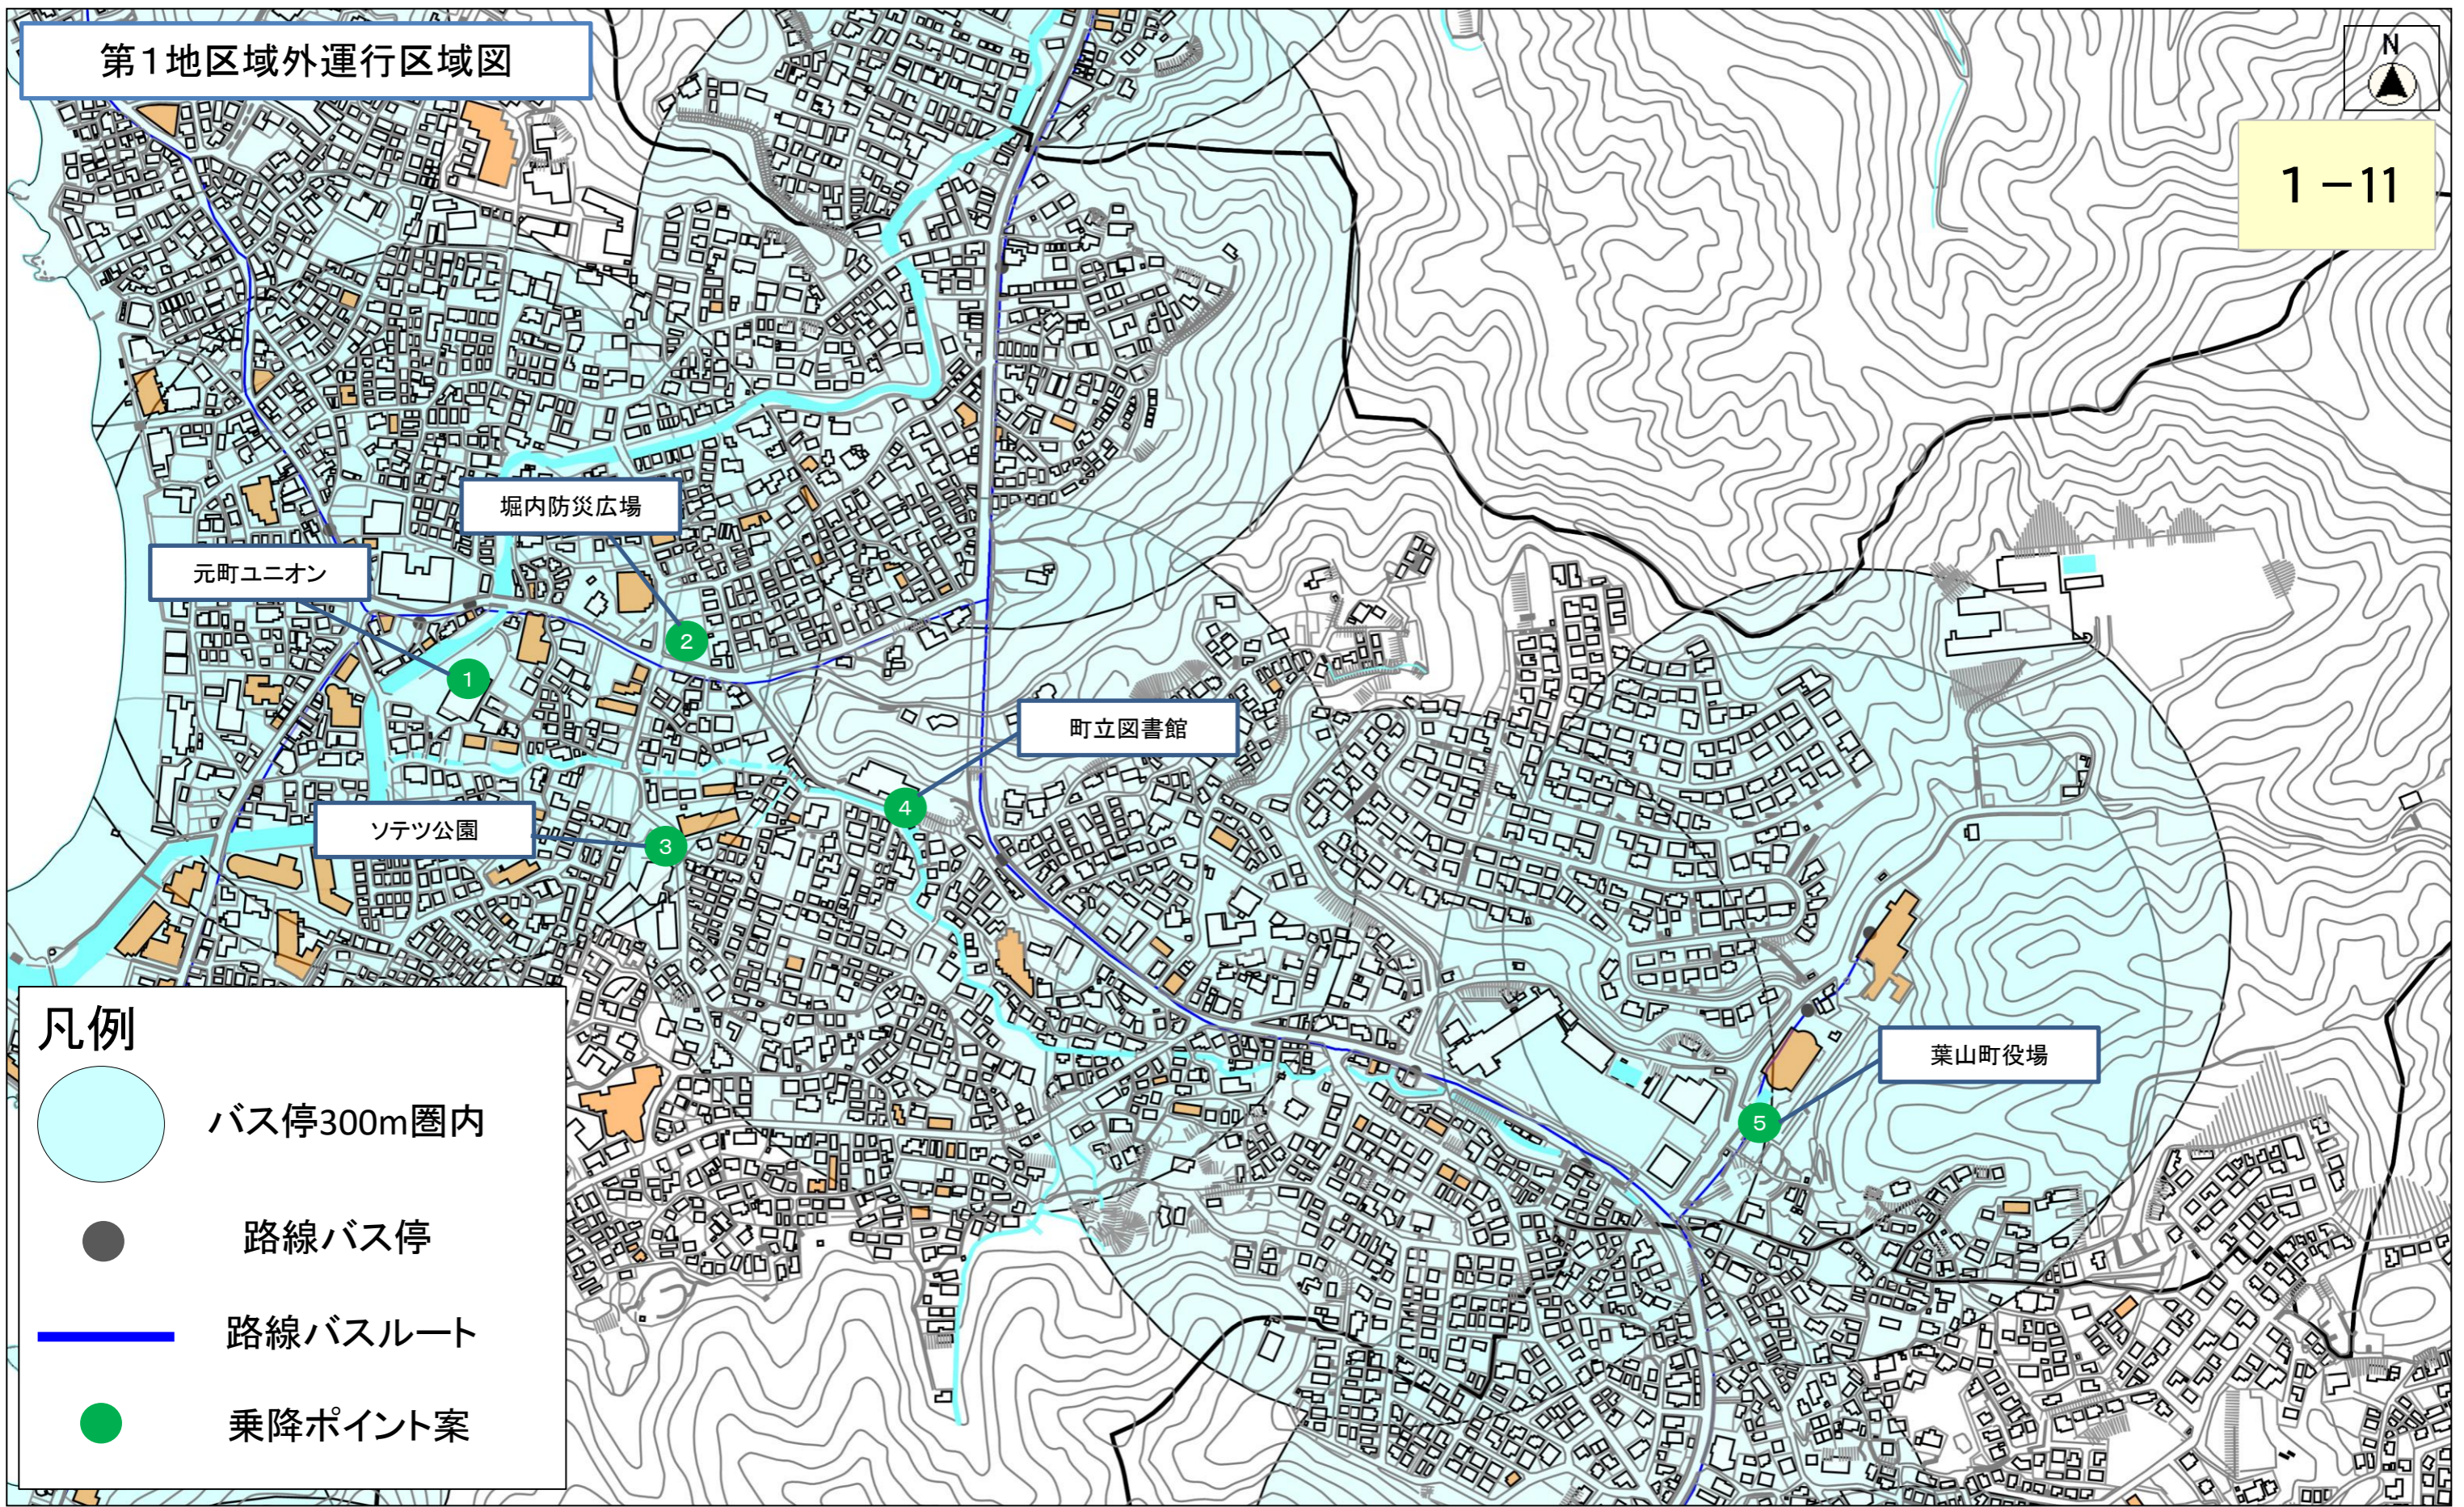

縮尺 1 : 2500

長柄地区運行区域図②

凡例

-  バス停300m圏内
-  路線バス停
-  路線バスルート
-  乗降ポイント案

1-8

縮尺 1 : 2500

長柄地区運行区域図③

凡例

- バス停300m圏内
- 路線バス停
- 路線バスルート
- 乗降ポイント案

1-9

縮尺 1 : 2500

長柄地区各ポイント現場写真

1 長柄561-2付近 	2 長柄診療所 	3 長柄会館 	4 川久保バス停(上り) 
5 駐車場前 	6 長柄1032-3 ハーツ付近 	7 仙光院駐車場 	8 ハヤマステーション 

第1地区域外運行区域図

1-11

凡例

-  バス停300m圏内
-  路線バス停
-  路線バスルート
-  乗降ポイント案

縮尺 1 : 5000

第1地区域外各ポイント現場写真

1	元町ユニオン	2	堀内防災広場	3	ソテツ公園	4	町立図書館
							
5	葉山町役場	6		7		8	
