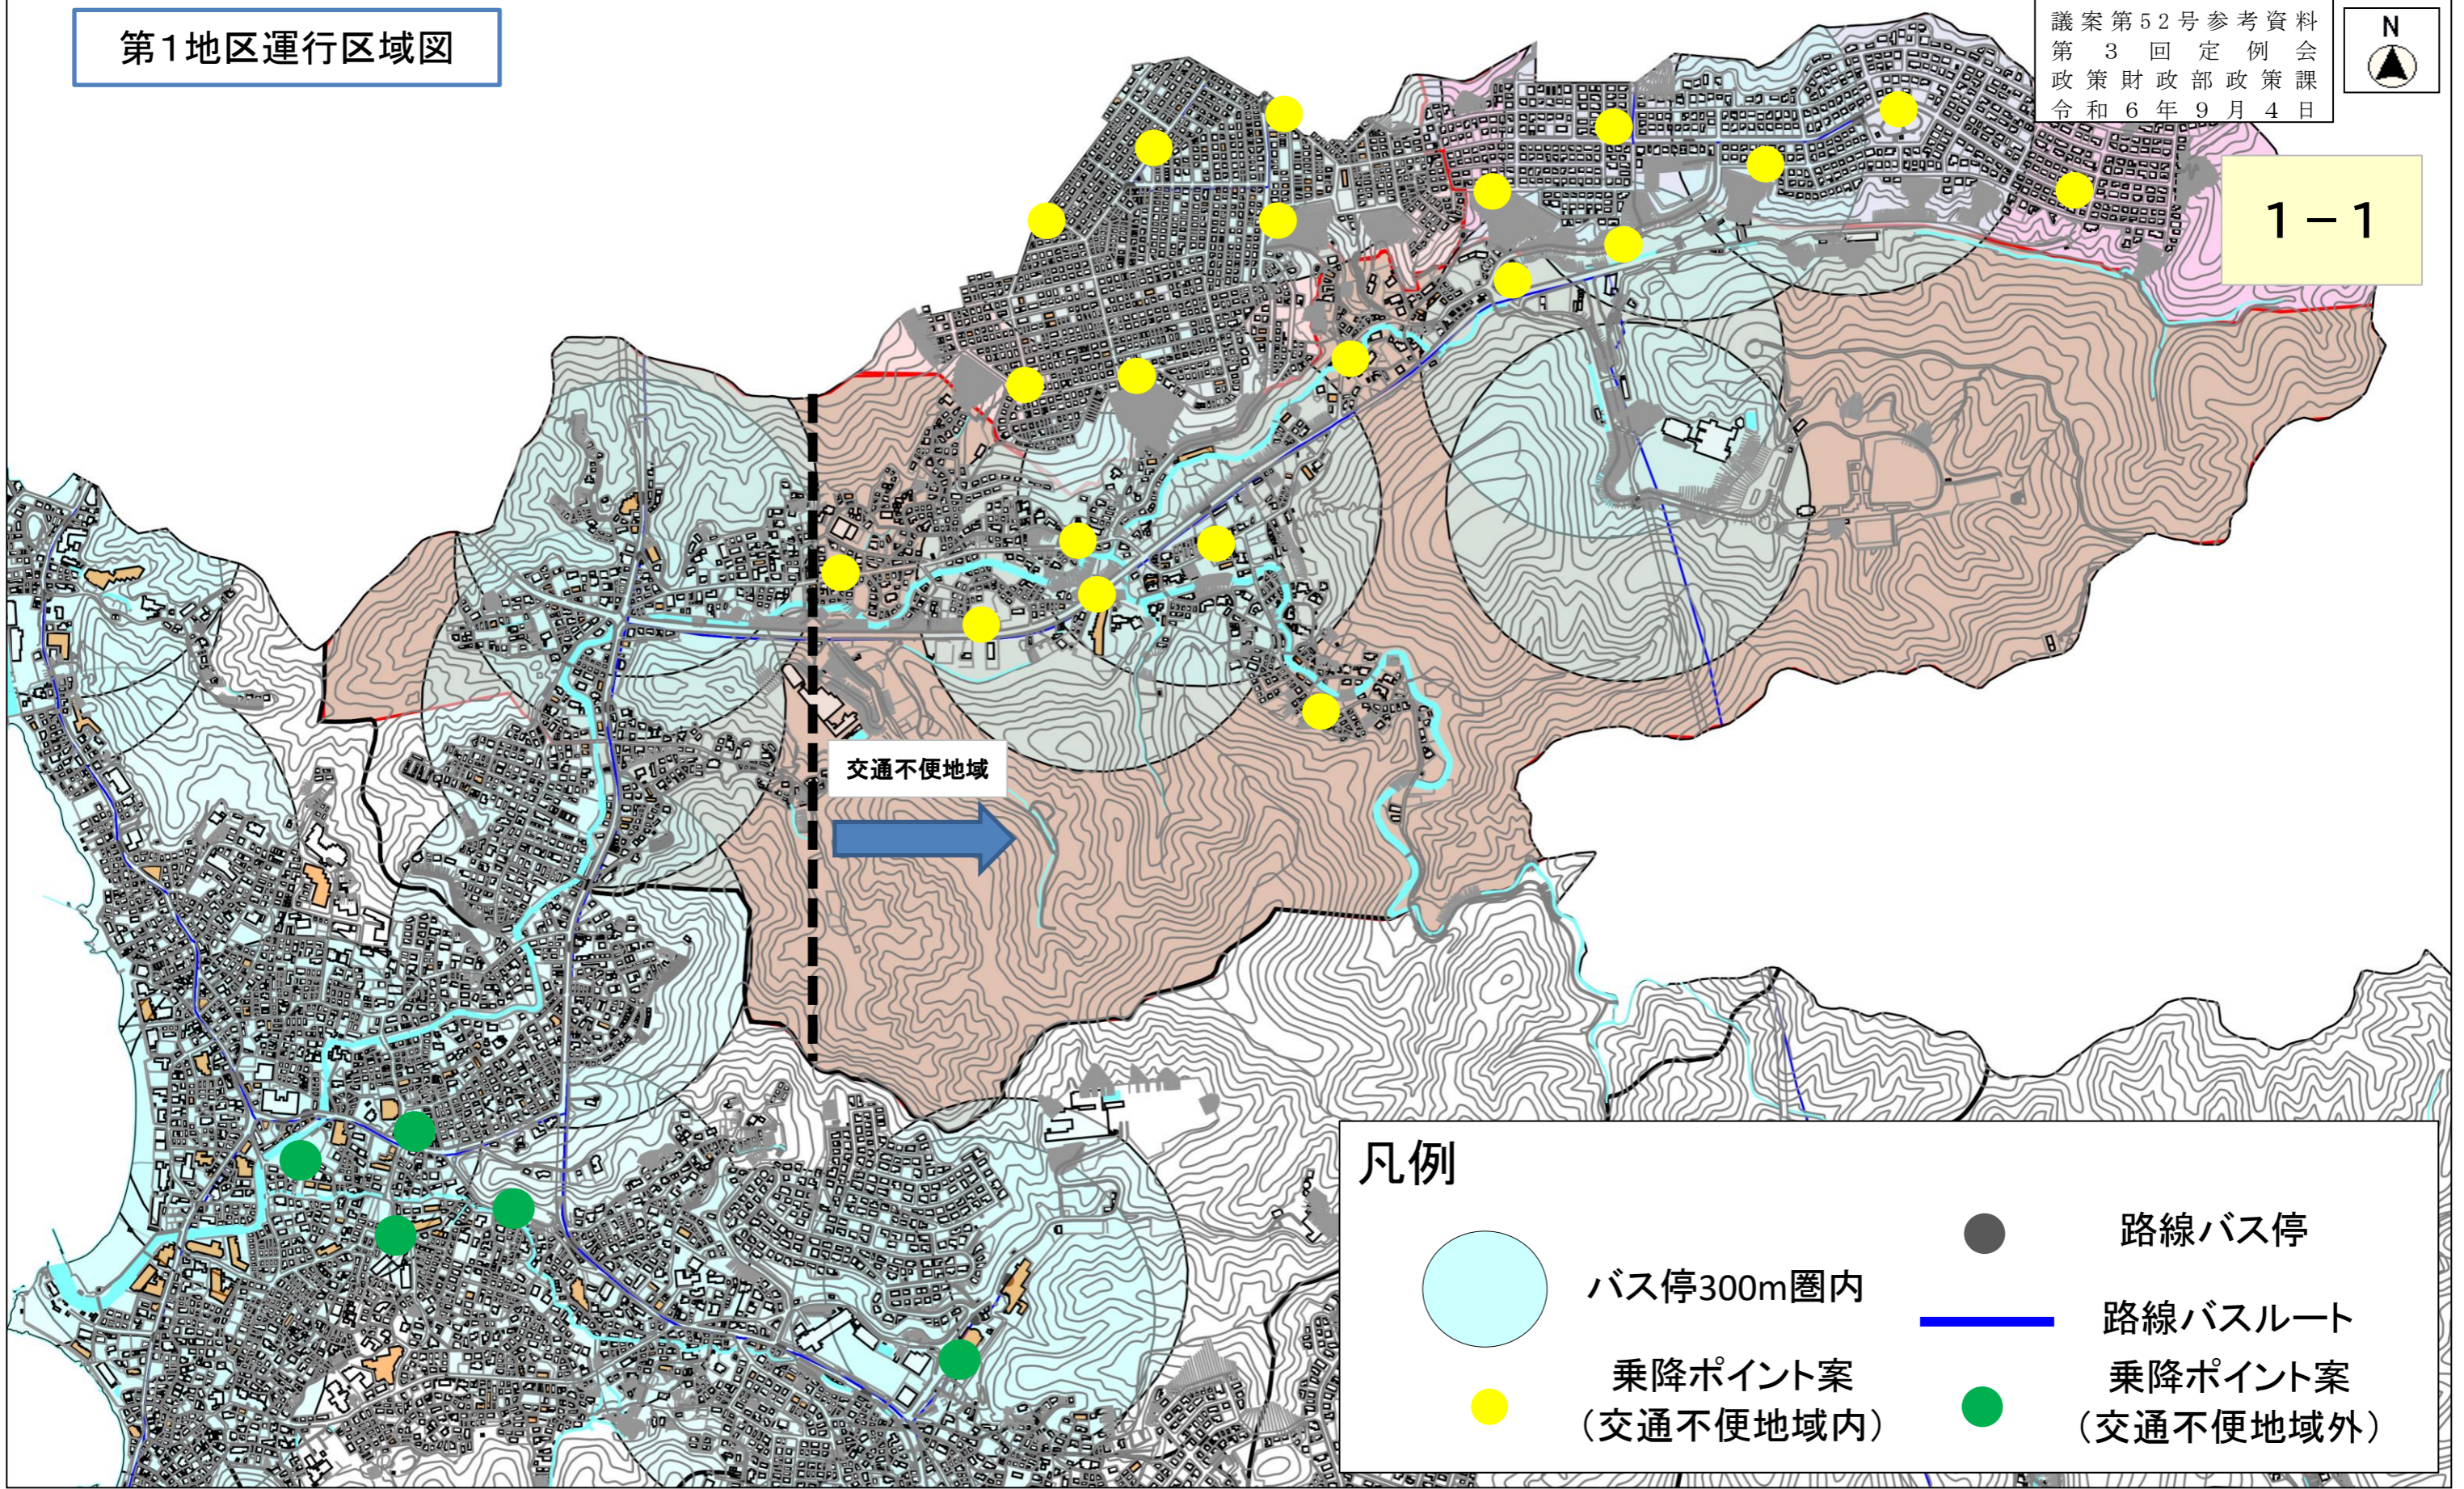

第1地区運行区域図

議案第52号参考資料
第3回定例会
政策財政部政策課
令和6年9月4日

1-1

凡例

	バス停300m圏内		路線バス停
	乗降ポイント案 (交通不便地域内)		路線バスルート
			乗降ポイント案 (交通不便地域外)