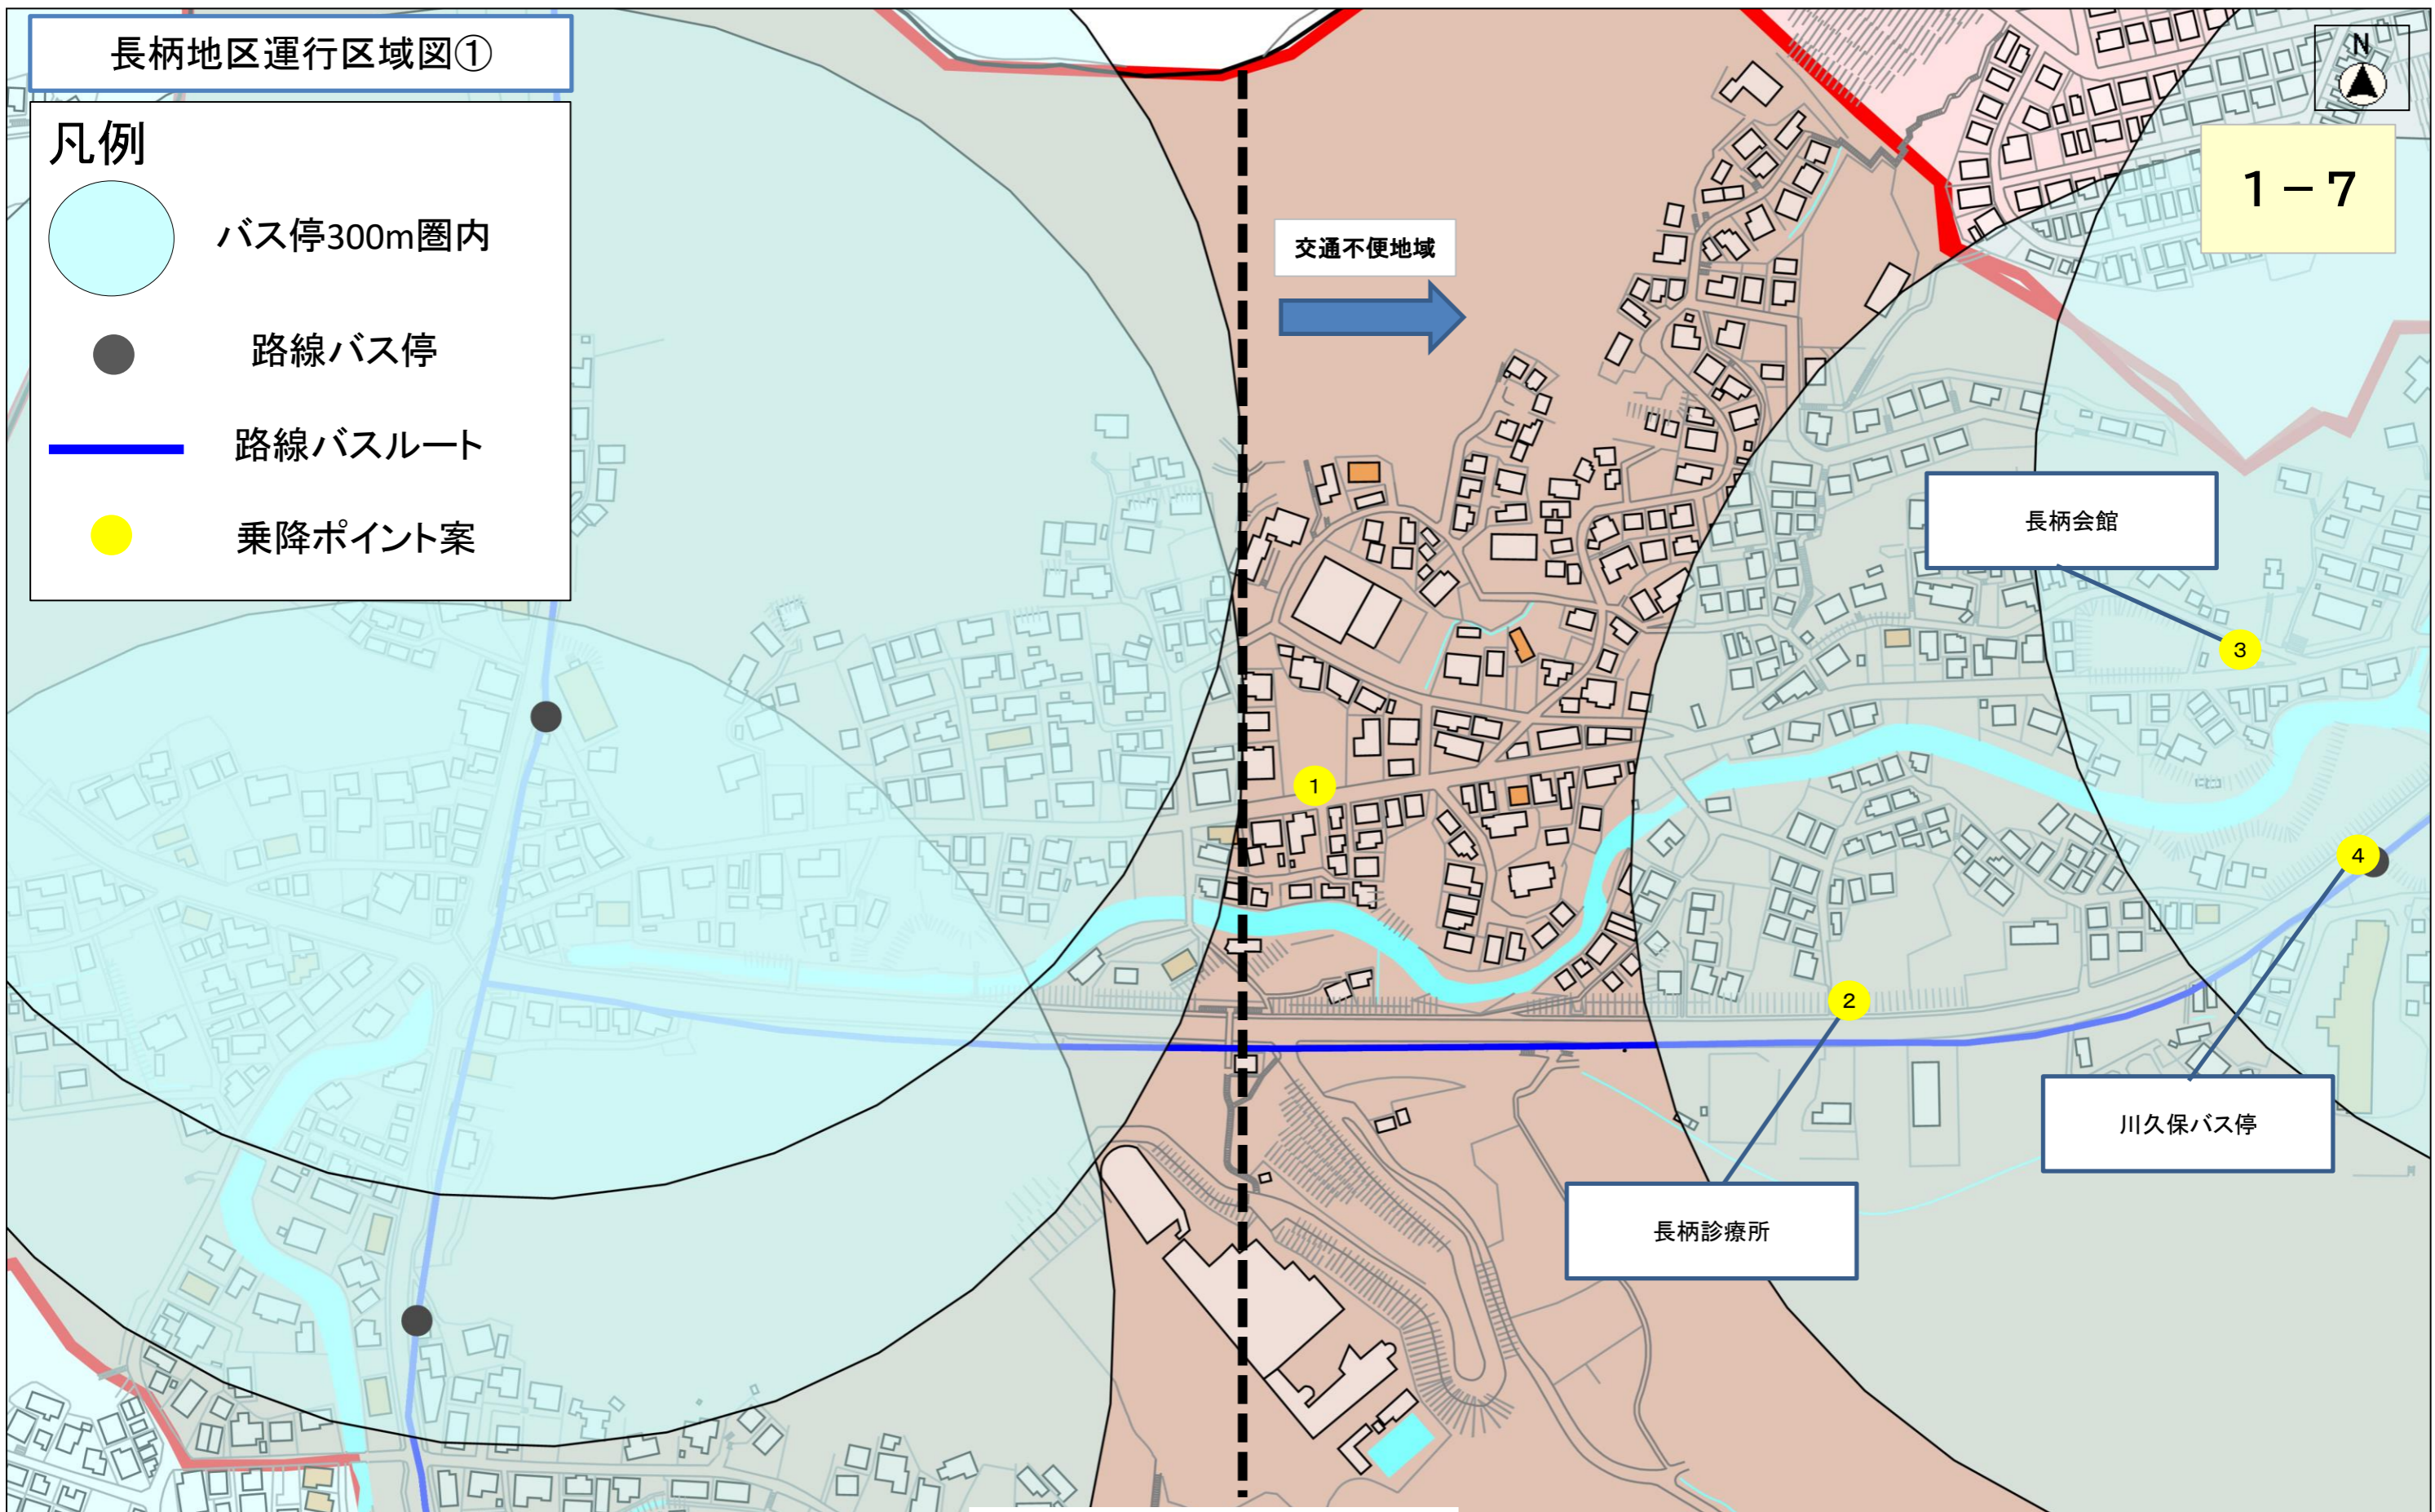

-  バス停300m圏内
-  路線バス停
-  路線バスルート
-  乗降ポイント案

1-5

縮尺 1 : 2500

イトーピア地区各ポイント現場写真

1 長柄1642-574付近 	2 イトーピア中央公園バス停 	3 ぞうさん公園前 	4 イトーピア会館 
5 あやめ公園 	6 ジャングルジム公園 	7 	8 

長柄地区運行区域図①

凡例

-  バス停300m圏内
-  路線バス停
-  路線バスルート
-  乗降ポイント案

縮尺 1 : 2500

長柄地区運行区域図②

凡例

-  バス停300m圏内
-  路線バス停
-  路線バスルート
-  乗降ポイント案

1-8

縮尺 1 : 2500

長柄地区運行区域図③

凡例

- バス停300m圏内
- 路線バス停
- 路線バスルート
- 乗降ポイント案

1-9

縮尺 1 : 2500

長柄地区各ポイント現場写真

1 長柄561-2付近 	2 長柄診療所 	3 長柄会館 	4 川久保バス停(上り) 
5 駐車場前 	6 長柄1032-3 ハーツ付近 	7 仙光院駐車場 	8 ハヤマステーション 

第1地区域外運行区域図

1-11

凡例

-  バス停300m圏内
-  路線バス停
-  路線バスルート
-  乗降ポイント案

縮尺 1 : 5000

第1地区域外各ポイント現場写真

1	元町ユニオン	2	堀内防災広場	3	ソテツ公園	4	町立図書館
							
5	葉山町役場	6		7		8	
