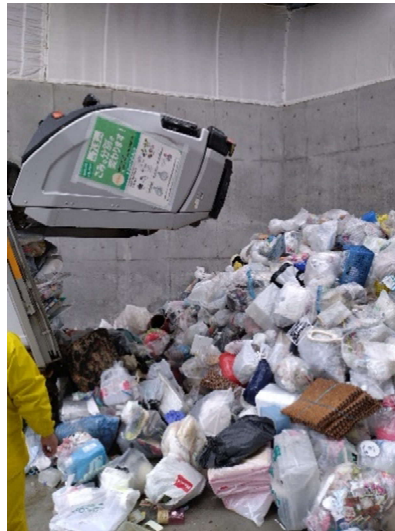

※一般廃棄物収集車情報システム（GOMIRUTO）を使用して収集業務にあたります。

(2) 収集量

区分	3日（月）	4日（火）	5日（水）	6日（木）	7日（金）
燃やすごみ	1,060 kg	280 kg	—	—	—
生ごみ	500 kg	800 kg	—	—	—

3 新クリーンセンターの運用

□ サテライトセンター

□ プラごみストックヤード

□ 植木剪定枝ストックヤードの写真

4 紙おむつのクリーンセンターでの受け入れ