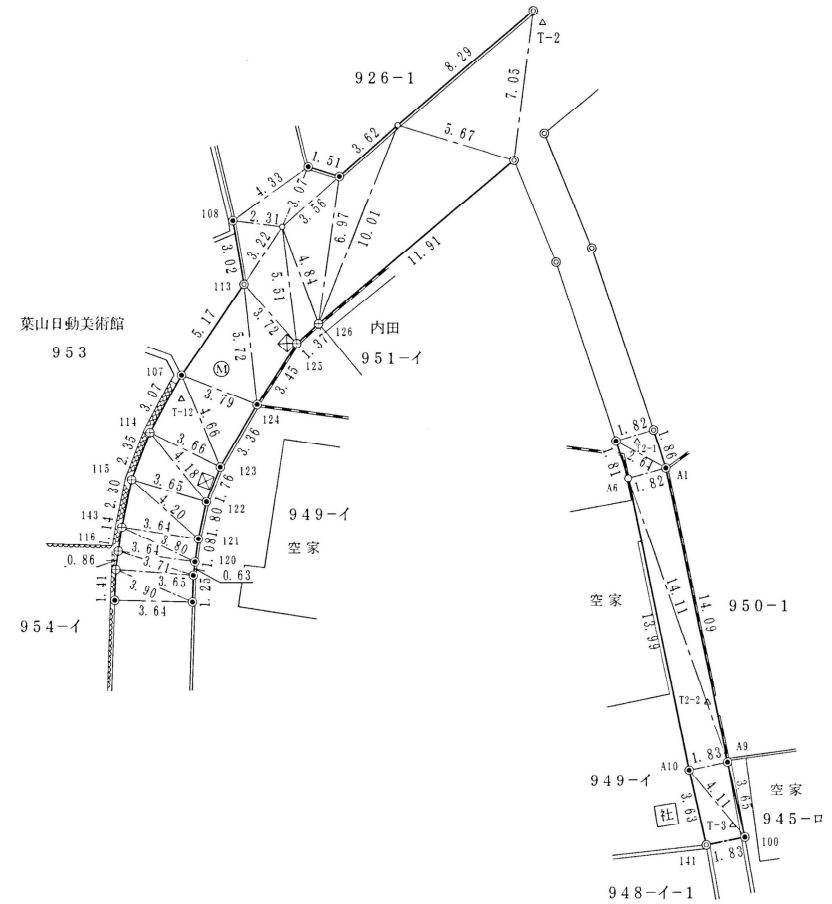

町道 240 号線道路境界確定図
241

平面図

公図写

横浜地方法務局横須賀支局にて転写 縮尺=1/600

- 1 この図面は、町道・法定外公共物と隣接地の境界を表した図面であり、筆界及び地番等については境界確定時の公図を基に参考として記載しているもので、地権者間の境界、権利関係を表したものではありません。また、境界証明が必要な方は別途申請が必要になります。
- 2 この図面は、町道・法定外公共物と隣接する土地の境界点との点間距離を表しているものです。
- 3 この図面は、出力範囲に方位、縮尺が表示されない場合があります。