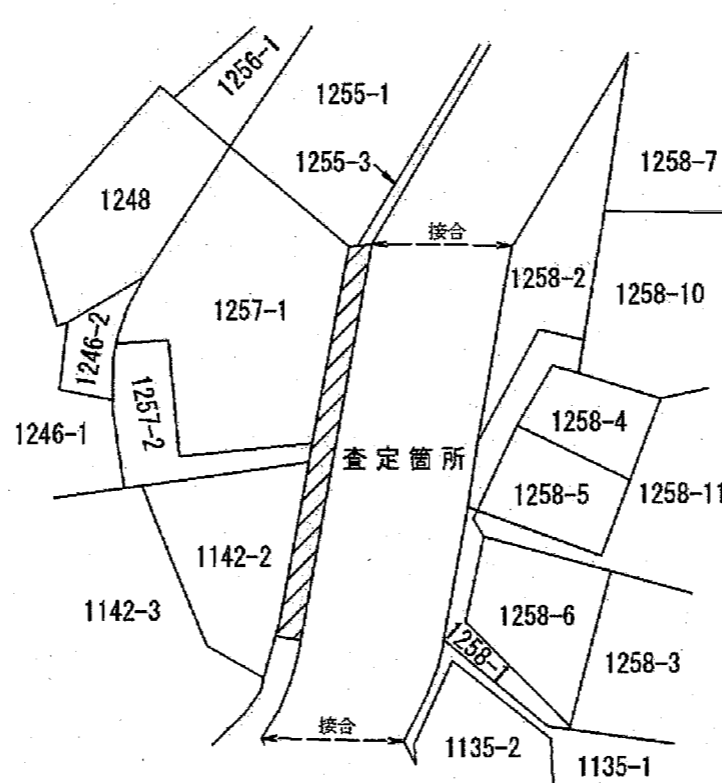

# 葉山町道760号線 境界確定図

三浦郡葉山町下山口字茅木山1142番2先

案内図 縮尺1500分の1

公図写 縮尺600分の1

凡 例	
◎	町境界石
⊙	民境界石
⊖	町金属プレート
⊕	金属鉄
●	図上点
△	基準点

(単位m)

- この図面は、町道・法定外公共物と隣接地の境界を表した図面であり、筆界及び地番等については境界確定時の公図を基に参考として記載しているもので、地権者間の境界、権利関係を表したものではありません。また、境界証明が必要な方は別途申請が必要になります。
- この図面は、町道・法定外公共物と隣接する土地の境界点との点間距離を表しているものです。
- この図面は、出力範囲に方位、縮尺が表示されない場合があります。