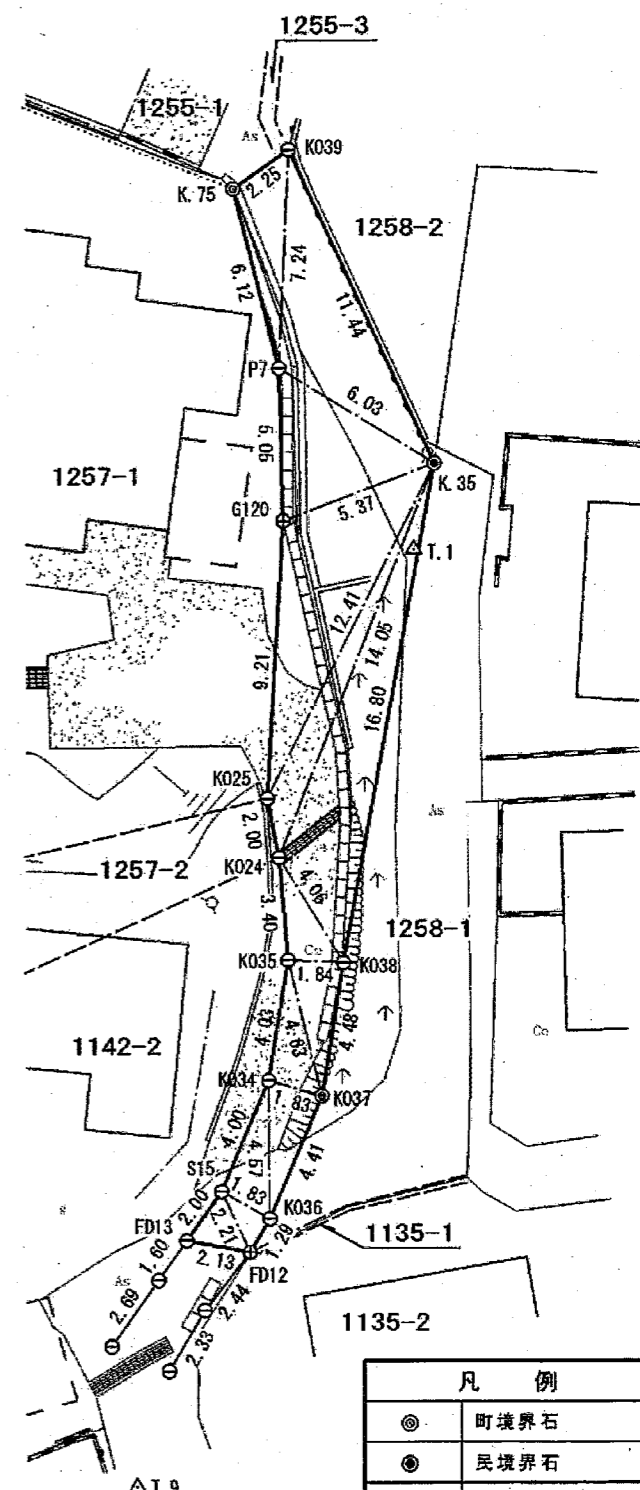

# 葉山町道760号線 境界確定図

三浦郡葉山町下山口字茅木山1142番2先

案内図 縮尺1500分の1

公図写 縮尺600分の1

凡 例	
◎	町境界石
⊙	民境界石
⊖	町金属プレート
⊕	金属鉄
●	図上点
△	基準点

(単位m)

- この図面は、町道・法定外公共物と隣接地の境界を表した図面であり、筆界及び地番等については境界確定時の公図を基に参考として記載しているもので、地権者間の境界、権利関係を表したものではありません。また、境界証明が必要な方は別途申請が必要になります。
- この図面は、町道・法定外公共物と隣接する土地の境界点との点間距離を表しているものです。
- この図面は、出力範囲に方位、縮尺が表示されない場合があります。