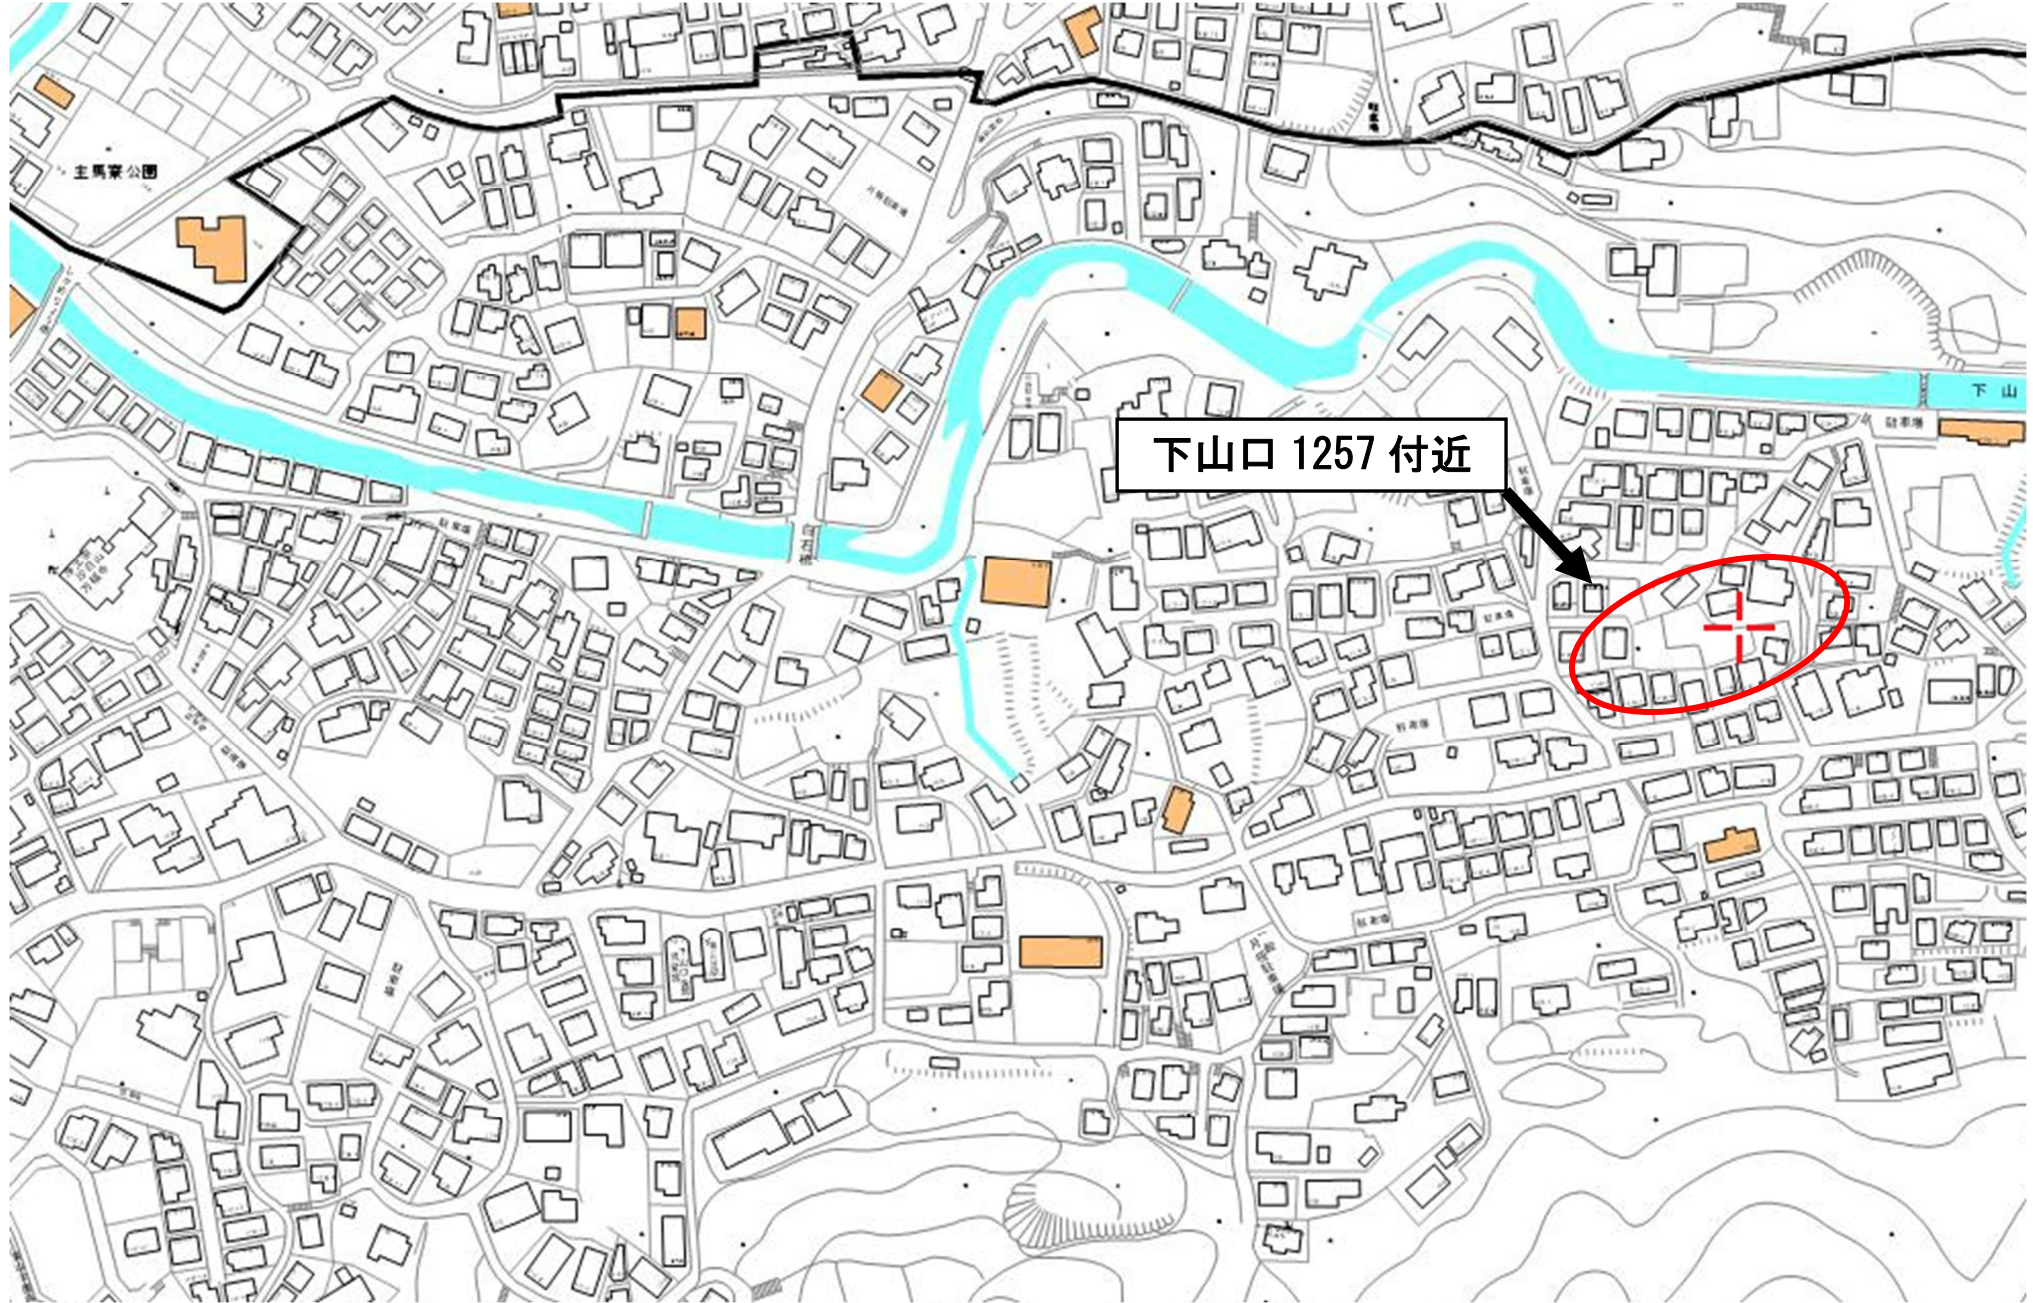

# 葉山町道760号線 境界確定図

三浦郡葉山町下山口字茅木山1142番2先

案内図 縮尺1500分の1

公図写 縮尺600分の1

凡 例	
◎	町境界石
⊙	民境界石
⊖	町金属プレート
⊕	金属鉄
●	図上点
△	基準点

(単位m)

- この図面は、町道・法定外公共物と隣接地の境界を表した図面であり、筆界及び地番等については境界確定時の公図を基に参考として記載しているもので、地権者間の境界、権利関係を表したものではありません。また、境界証明が必要な方は別途申請が必要になります。
- この図面は、町道・法定外公共物と隣接する土地の境界点との点間距離を表しているものです。
- この図面は、出力範囲に方位、縮尺が表示されない場合があります。